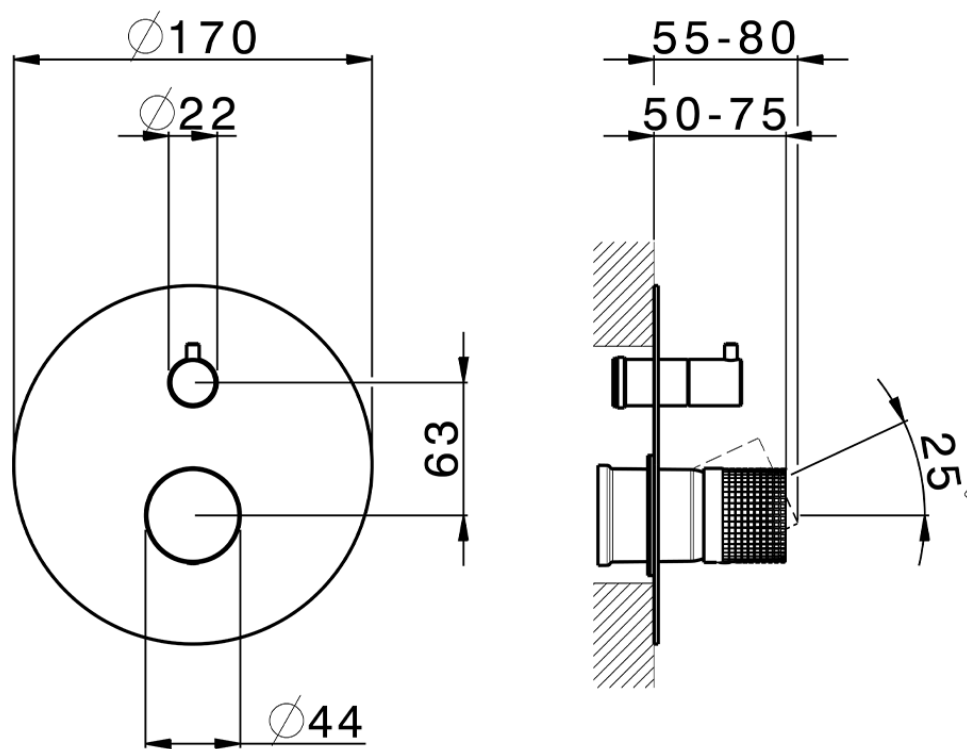

**Parte esterna monocomando vasca-doccia incasso NUANCE X32\_X1002300**

X1002300

<https://www.cisal.it/parte-esterna-monocomando-vasca-doccia-incasso-nuance-x32-x1002300>

2026-05-04