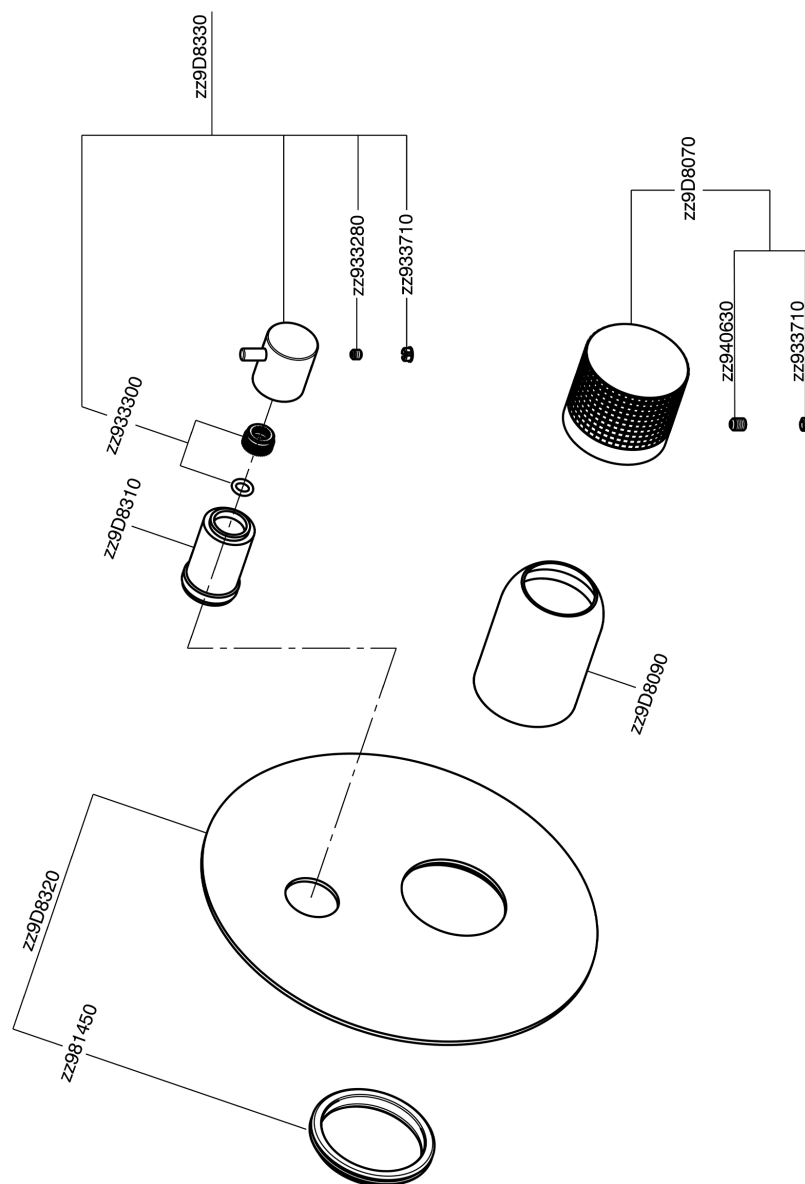

## Parte esterna monocomando vasca-doccia incasso NUANCE X32\_X1002300

X1002300

<https://www.cisal.it/parte-esterna-monocomando-vasca-doccia-incasso-nuance-x32-x1002300>

2026-05-04