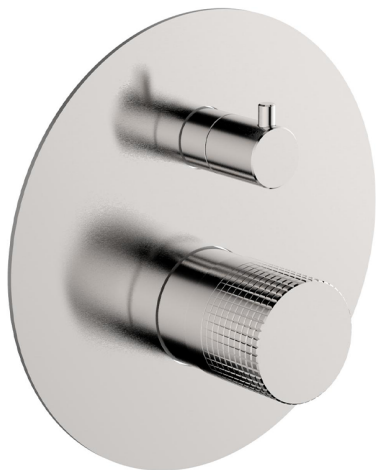

Parte esterna monocomando vasca-doccia incasso NUANCE X32_X1002300

MODELLO **X1002300**

Parte esterna monocomando vasca-doccia incasso,deviatore rotativo 2 uscite,senza parte incasso,per art.Easy-Box ZA000230,Inox AISI 316L

FINITURE DISPONIBILI

-  **D1** D1 Inox Spazzolato
-  **5H** 5H Dark Brass Brushed
-  **5L** 5L Black Titanium Spazzolato
-  **5N** 5N Oro Rosa Spazzolato

CARATTERISTICHE

Installazione **Incasso**
Parti Incasso necessarie **ZA000230**

Parte esterna monocomando vasca-doccia incasso NUANCE X32_X1002300

X1002300

<https://www.cisal.it/parte-esterna-monocomando-vasca-doccia-incasso-nuance-x32-x1002300>

2026-06-21