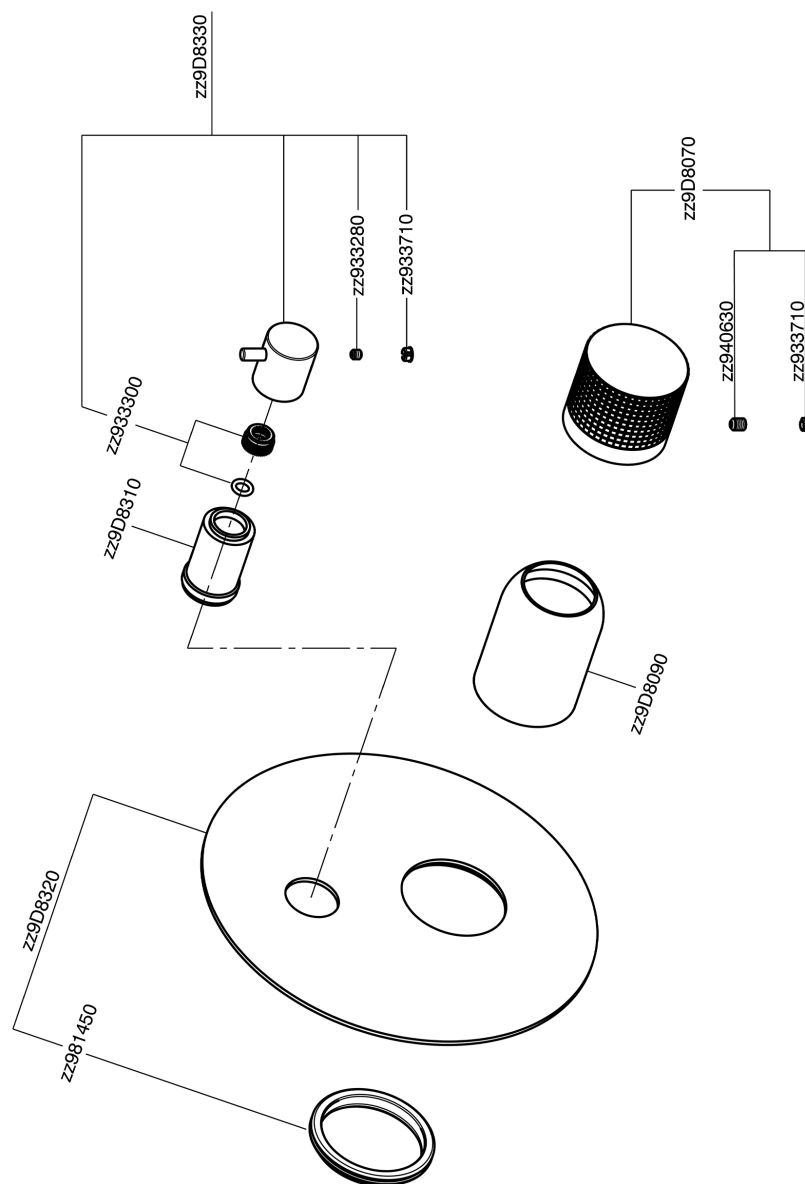

Parte esterna monocomando vasca-doccia incasso NUANCE X32_X1002300

MODELLO **X1002300**

Parte esterna monocomando vasca-doccia incasso,deviatore rotativo 2 uscite,senza parte incasso,per art.Easy-Box ZA000230,Inox AISI 316L

FINITURE DISPONIBILI

-  **D1** D1 Inox Spazzolato
-  **5H** 5H Dark Brass Brushed
-  **5L** 5L Black Titanium Spazzolato
-  **5N** 5N Oro Rosa Spazzolato

CARATTERISTICHE

Installazione **Incasso**
Parti Incasso necessarie **ZA000230**

Parte esterna monocomando vasca-doccia incasso NUANCE X32_X1002300

X1002300

<https://www.cisal.it/parte-esterna-monocomando-vasca-doccia-incasso-nuance-x32-x1002300>

2026-06-21