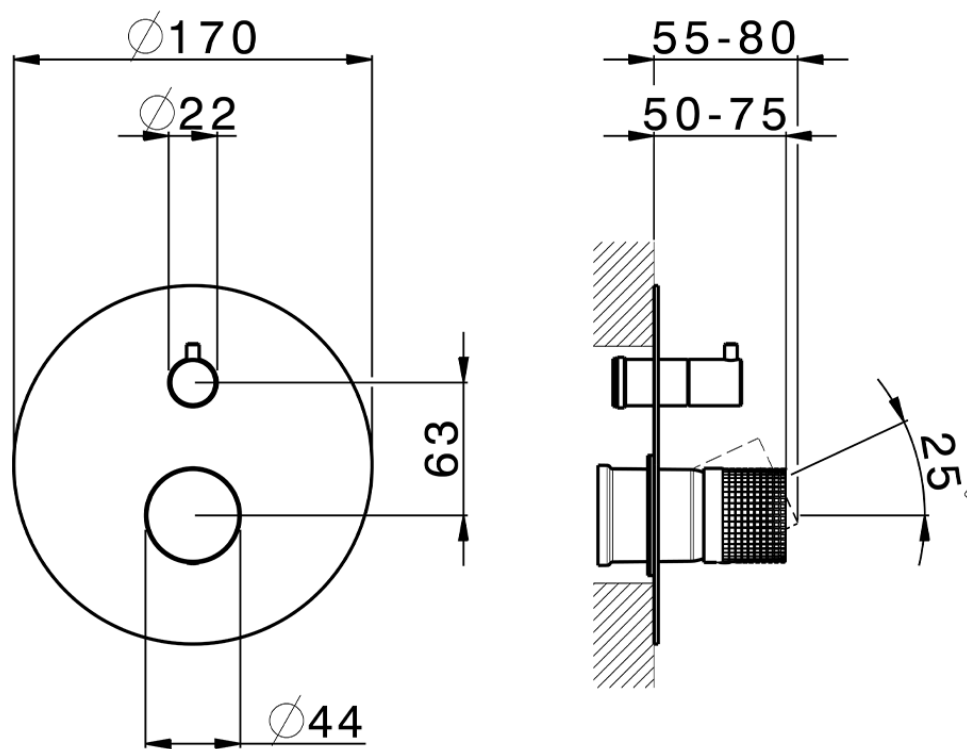

Parte esterna monocomando vasca-doccia incasso NUANCE X32_X1002300

X1002300

<https://www.cisal.it/parte-esterna-monocomando-vasca-doccia-incasso-nuance-x32-x1002300>

2026-06-21