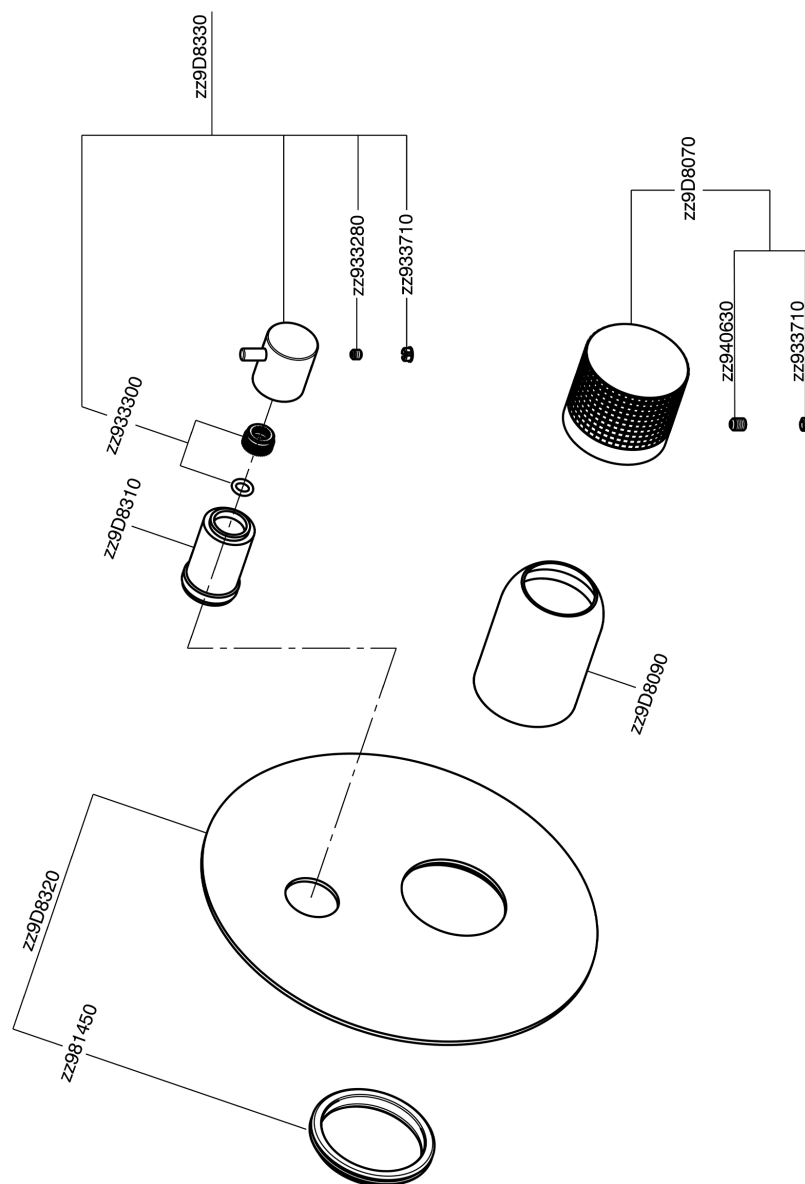

## Parte esterna monocomando vasca-doccia incasso NUANCE X32\_X1002300

X1002300

<https://www.cisal.it/parte-esterna-monocomando-vasca-doccia-incasso-nuance-x32-x1002300>

2026-06-21