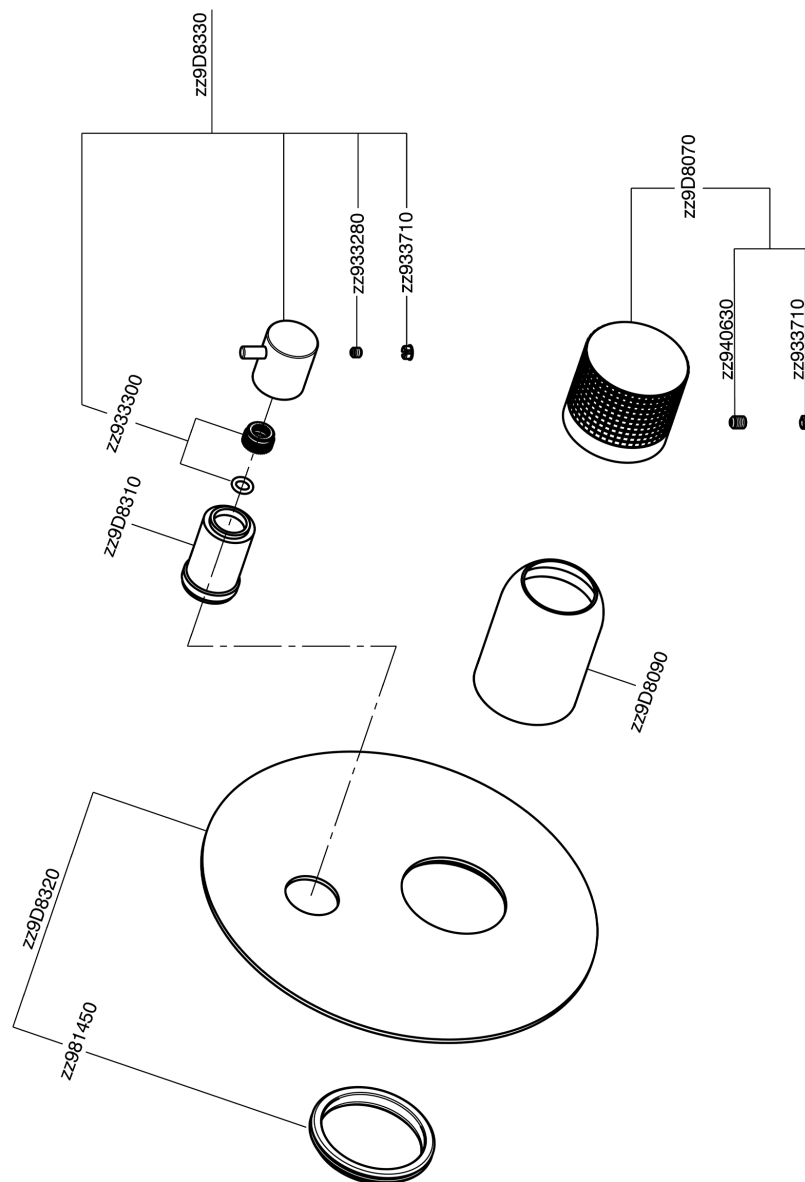

## Parte esterna monocomando vasca-doccia incasso NUANCE X32\_X1002300

MODELLO **X1002300**

Parte esterna monocomando vasca-doccia incasso,deviatore rotativo 2 uscite,senza parte incasso,per art.Easy-Box ZA000230,Inox AISI 316L

### FINITURE DISPONIBILI

-  **D1** D1 Inox Spazzolato
-  **5H** 5H Dark Brass Brushed
-  **5L** 5L Black Titanium Spazzolato
-  **5N** 5N Oro Rosa Spazzolato

### CARATTERISTICHE

Installazione **Incasso**  
Parti Incasso necessarie **ZA000230**

## Parte esterna monocomando vasca-doccia incasso NUANCE X32\_X1002300

X1002300

<https://www.cisal.it/parte-esterna-monocomando-vasca-doccia-incasso-nuance-x32-x1002300>

2026-05-05