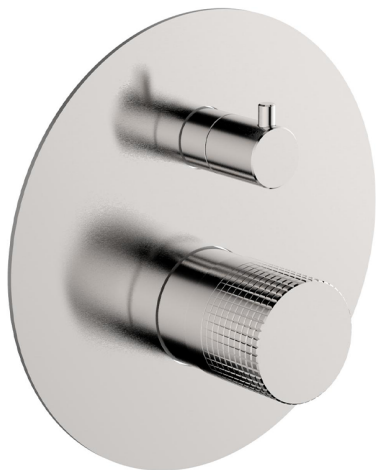

## Parte esterna monocomando vasca-doccia incasso NUANCE X32\_X1002300

MODELLO **X1002300**

Parte esterna monocomando vasca-doccia incasso,deviatore rotativo 2 uscite,senza parte incasso,per art.Easy-Box ZA000230,Inox AISI 316L

### FINITURE DISPONIBILI

-  **D1** D1 Inox Spazzolato
-  **5H** 5H Dark Brass Brushed
-  **5L** 5L Black Titanium Spazzolato
-  **5N** 5N Oro Rosa Spazzolato

### CARATTERISTICHE

Installazione **Incasso**  
Parti Incasso necessarie **ZA000230**

## Parte esterna monocomando vasca-doccia incasso NUANCE X32\_X1002300

X1002300

<https://www.cisal.it/parte-esterna-monocomando-vasca-doccia-incasso-nuance-x32-x1002300>

2026-05-05