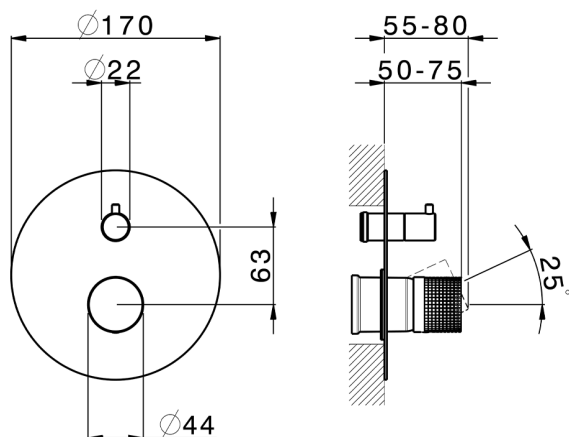

CARATTERISTICHE

Installazione **Incasso**
Parti Incasso necessarie **ZA000230**