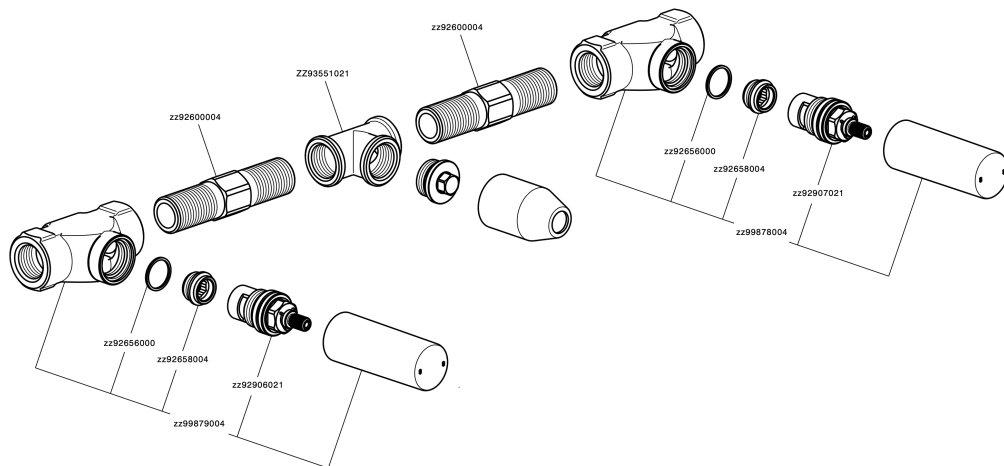

Parte esterna lavabo a parete GRACE_GS013510

GS013510

<https://www.cisal.it/parte-esterna-lavabo-a-parete-grace-gs013510>

Parte incasso lavabo a parete INCASSO_ZA033511

ZA033511

<https://www.cisal.it/parte-incasso-lavabo-a-parete-incasso-za033511>