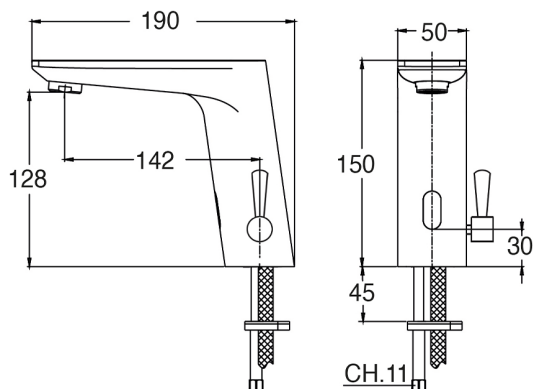

Miscelatore elettronico lavabo TRONIC_ER000540

MODELLO **ER000540**

Miscelatore elettronico lavabo, senza scarico automatico, flex inox G. 1/2" F, alimentazione di rete e batteria, batterie AA non incluse

FINITURE DISPONIBILI

CARATTERISTICHE

2026-05-17