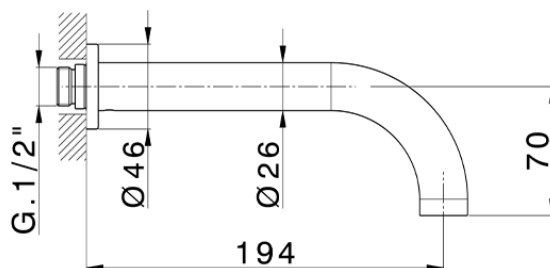

Parte esterna lavabo a parete BARCELONA_BA013514

BA013514

<https://www.cisal.it/parte-esterna-lavabo-a-parete-barcelona-ba013514>

Serie's code	Size XX
CX 1351	20-35
CF 1351	20-35
CX 0331	20-35
CF 0331	20-35
CX 0200	20-35
CF 0200	20-35
BA 1351	20-35
GS 1351	20-35
GL 1351	20-35
MN 1351	20-35
LN 1351	20-35
LV 1351	33-48
LY 1351	33-48
CU 1351	33-48
SM 1351	30-45
AA 1351	10-30
AC 1351	10-30
AR 1351	15-25
PZ 1351	10-30
RG 1351	10-30
TS 1351	10-30
VT 1351	10-30
CS 1351	10-30
WA 1351	45-68
X1 1351	33-45
X2 1351	33-45
X3 1351	33-45
X4 1351	33-45
X5 1351	33-45
RI 1351	20-35
RM 1351	20-35

Limiti di tolleranza superficie piastrelle
 Adjustment limits for finished tile surface
 Limites de tolérance surface carrelage
 Fliesenoberfläche
 Superficie del azulejo

ZA033510

<https://www.cisal.it/parte-incasso-lavabo-a-parete-incasso-za033510>