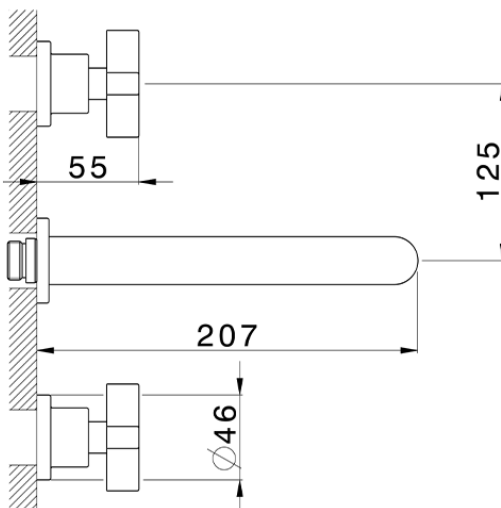

Parte esterna lavabo a parete BARCELONA_BA013514

BA013514

<https://www.cisal.it/parte-esterna-lavabo-a-parete-barcelona-ba013514>

Serie's code	Size XX
CX 1351	20-35
CF 1351	20-35
CX 0331	20-35
CF 0331	20-35
CX 0200	20-35
CF 0200	20-35
BA 1351	20-35
GS 1351	20-35
GL 1351	20-35
MN 1351	20-35
LN 1351	20-35
LV 1351	33-48
LY 1351	33-48
CU 1351	33-48
SM 1351	30-45
AA 1351	10-30
AC 1351	10-30
AR 1351	15-25
PZ 1351	10-30
RG 1351	10-30
TS 1351	10-30
VT 1351	10-30
CS 1351	10-30
WA 1351	45-68
X1 1351	33-45
X2 1351	33-45
X3 1351	33-45
X4 1351	33-45
X5 1351	33-45
RI 1351	20-35
RM 1351	20-35

Limiti di tolleranza superficie piastrelle
 Adjustment limits for finished tile surface
 Limites de tolérance surface carrelage
 Fliesenoberfläche
 Superficie del azulejo

ZA033510

<https://www.cisal.it/parte-incasso-lavabo-a-parete-incasso-za033510>