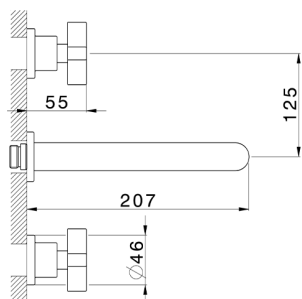

Parte esterna lavabo a parete BARCELONA_BA013514

MODELLO **BA013514**

Parte esterna lavabo a parete, senza parte incasso, per art. ZA033510

FINITURE DISPONIBILI

-  **21** 21 Cromo
-  **2A** 2A Nichel Satinato Spazzolato
-  **40** 40 Nero Opaco

CARATTERISTICHE

Installazione **Incasso**
 Parti Incasso necessarie **ZA033510**

Parte incasso lavabo a parete INCASSO_ZA033510

MODELLO **ZA033510**

Parte incasso lavabo a parete, con due vitoni destri

FINITURE DISPONIBILI