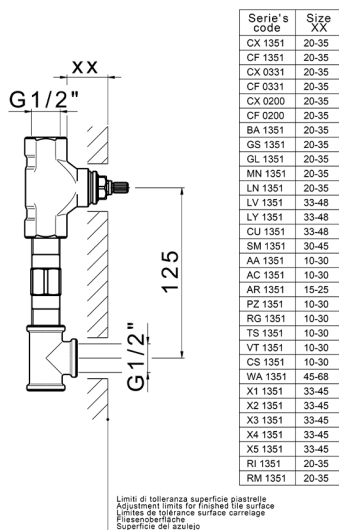

Parte incasso lavabo a parete INCASSO_ZA033510

MODELLO **ZA033510**

Parte incasso lavabo a parete, con due vitoni destri

FINITURE DISPONIBILI

CARATTERISTICHE

Incasso **1**

2026-06-25