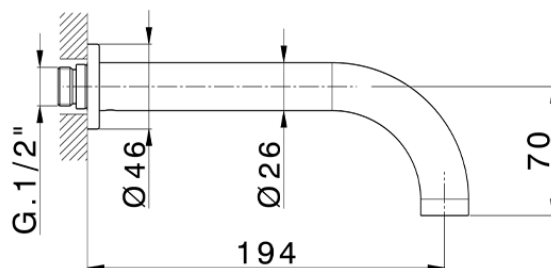

Parte esterna lavabo a parete BARCELONA_BA013514

BA013514

<https://www.cisal.it/parte-esterna-lavabo-a-parete-barcelona-ba013514>

Serie's code	Size XX
CX 1351	20-35
CF 1351	20-35
CX 0331	20-35
CF 0331	20-35
CX 0200	20-35
CF 0200	20-35
BA 1351	20-35
GS 1351	20-35
GL 1351	20-35
MN 1351	20-35
LN 1351	20-35
LV 1351	33-48
LY 1351	33-48
CU 1351	33-48
SM 1351	30-45
AA 1351	10-30
AC 1351	10-30
AR 1351	15-25
PZ 1351	10-30
RG 1351	10-30
TS 1351	10-30
VT 1351	10-30
CS 1351	10-30
WA 1351	45-68
X1 1351	33-45
X2 1351	33-45
X3 1351	33-45
X4 1351	33-45
X5 1351	33-45
RI 1351	20-35
RM 1351	20-35

Limiti di tolleranza superficie piastrelle
 Adjustment limits for finished tile surface
 Limites de tolérance surface carrelage
 Fliesenoberfläche
 Superficie del azulejo

ZA033510

<https://www.cisal.it/parte-incasso-lavabo-a-parete-incasso-za033510>