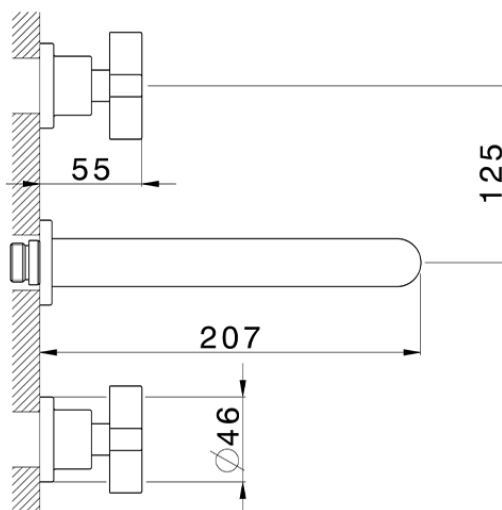

Parte esterna lavabo a parete BARCELONA_BA013514

BA013514

<https://www.cisal.it/parte-esterna-lavabo-a-parete-barcelona-ba013514>

Serie's code	Size XX
CX 1351	20-35
CF 1351	20-35
CX 0331	20-35
CF 0331	20-35
CX 0200	20-35
CF 0200	20-35
BA 1351	20-35
GS 1351	20-35
GL 1351	20-35
MN 1351	20-35
LN 1351	20-35
LV 1351	33-48
LY 1351	33-48
CU 1351	33-48
SM 1351	30-45
AA 1351	10-30
AC 1351	10-30
AR 1351	15-25
PZ 1351	10-30
RG 1351	10-30
TS 1351	10-30
VT 1351	10-30
CS 1351	10-30
WA 1351	45-68
X1 1351	33-45
X2 1351	33-45
X3 1351	33-45
X4 1351	33-45
X5 1351	33-45
RI 1351	20-35
RM 1351	20-35

Limiti di tolleranza superficie piastrelle
 Adjustment limits for finished tile surface
 Limites de tolérance surface carrelage
 Fliesenoberfläche
 Superficie del azulejo

ZA033510

<https://www.cisal.it/parte-incasso-lavabo-a-parete-incasso-za033510>