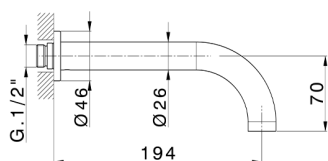

Parte esterna lavabo a parete BARCELONA_BA013514

MODELLO **BA013514**

Parte esterna lavabo a parete, senza parte incasso, per art. ZA033510

FINITURE DISPONIBILI

-  **21** 21 Cromo
-  **2A** 2A Nichel Satinato Spazzolato
-  **40** 40 Nero Opaco

CARATTERISTICHE

Installazione **Incasso**
 Parti Incasso necessarie **ZA033510**

Parte incasso lavabo a parete INCASSO_ZA033510

MODELLO **ZA033510**

Parte incasso lavabo a parete, con due vitoni destri

FINITURE DISPONIBILI