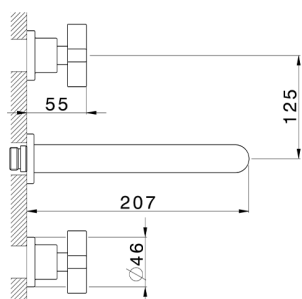

Parte esterna lavabo a parete BARCELONA_BA013514

MODELLO **BA013514**

Parte esterna lavabo a parete, senza parte incasso, per art. ZA033510

FINITURE DISPONIBILI

-  **21** 21 Cromo
-  **2A** 2A Nichel Satinato Spazzolato
-  **40** 40 Nero Opaco

CARATTERISTICHE

Installazione **Incasso**
 Parti Incasso necessarie **ZA033510**

Parte incasso lavabo a parete INCASSO_ZA033510

MODELLO **ZA033510**

Parte incasso lavabo a parete, con due vitoni destri

FINITURE DISPONIBILI