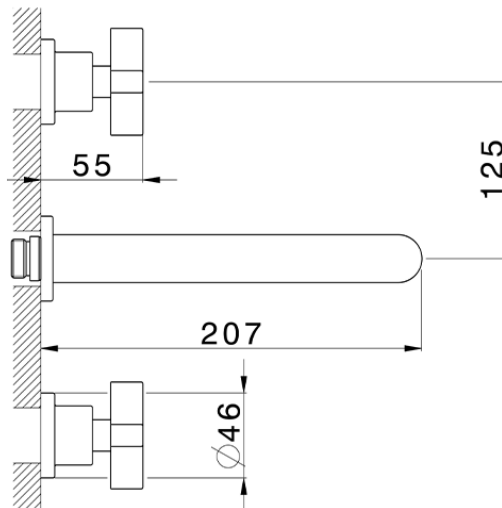

Parte esterna lavabo a parete BARCELONA_BA013514

BA013514

<https://www.cisal.it/parte-esterna-lavabo-a-parete-barcelona-ba013514>

Serie's code	Size XX
CX 1351	20-35
CF 1351	20-35
CX 0331	20-35
CF 0331	20-35
CX 0200	20-35
CF 0200	20-35
BA 1351	20-35
GS 1351	20-35
GL 1351	20-35
MN 1351	20-35
LN 1351	20-35
LV 1351	33-48
LY 1351	33-48
CU 1351	33-48
SM 1351	30-45
AA 1351	10-30
AC 1351	10-30
AR 1351	15-25
PZ 1351	10-30
RG 1351	10-30
TS 1351	10-30
VT 1351	10-30
CS 1351	10-30
WA 1351	45-68
X1 1351	33-45
X2 1351	33-45
X3 1351	33-45
X4 1351	33-45
X5 1351	33-45
RI 1351	20-35
RM 1351	20-35

Limiti di tolleranza superficie piastrelle
 Adjustment limits for finished tile surface
 Limites de tolérance surface carrelage
 Fliesenoberfläche
 Superficie del azulejo

ZA033510

<https://www.cisal.it/parte-incasso-lavabo-a-parete-incasso-za033510>