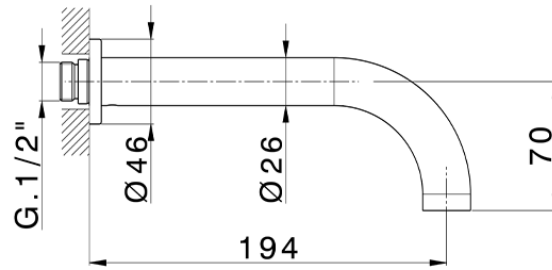

Parte esterna lavabo a parete BARCELONA_BA013514

BA013514

<https://www.cisal.it/parte-esterna-lavabo-a-parete-barcelona-ba013514>

Serie's code	Size XX
CX 1351	20-35
CF 1351	20-35
CX 0331	20-35
CF 0331	20-35
CX 0200	20-35
CF 0200	20-35
BA 1351	20-35
GS 1351	20-35
GL 1351	20-35
MN 1351	20-35
LN 1351	20-35
LV 1351	33-48
LY 1351	33-48
CU 1351	33-48
SM 1351	30-45
AA 1351	10-30
AC 1351	10-30
AR 1351	15-25
PZ 1351	10-30
RG 1351	10-30
TS 1351	10-30
VT 1351	10-30
CS 1351	10-30
WA 1351	45-68
X1 1351	33-45
X2 1351	33-45
X3 1351	33-45
X4 1351	33-45
X5 1351	33-45
RI 1351	20-35
RM 1351	20-35

Limiti di tolleranza superficie piastrelle
 Adjustment limits for finished tile surface
 Limites de tolérance surface carrelage
 Fliesenoberfläche
 Superficie del azulejo

ZA033510

<https://www.cisal.it/parte-incasso-lavabo-a-parete-incasso-za033510>