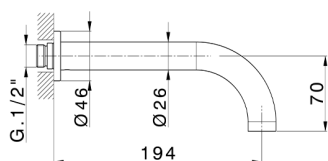

## Parte esterna lavabo a parete BARCELONA\_BA013514

MODELLO **BA013514**

Parte esterna lavabo a parete, senza parte incasso, per art. ZA033510

## Parte incasso lavabo a parete INCASSO\_ZA033510

MODELLO **ZA033510**

Parte incasso lavabo a parete, con due vitoni destri

FINITURE DISPONIBILI

 **04** 04 Senza Finitura

CARATTERISTICHE

Incasso **1**

2026-04-29