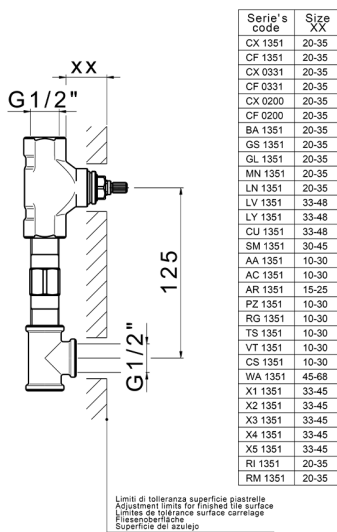

## Parte esterna lavabo a parete BARCELONA\_BA013514

MODELLO **BA013514**

Parte esterna lavabo a parete, senza parte incasso, per art. ZA033510

### CARATTERISTICHE

Installazione **Incasso**  
 Parti Incasso necessarie **ZA033510**

## Parte incasso lavabo a parete INCASSO\_ZA033510

MODELLO **ZA033510**

Parte incasso lavabo a parete, con due vitoni destri

FINITURE DISPONIBILI

 **04** 04 Senza Finitura

CARATTERISTICHE

Incasso **1**

2026-04-29