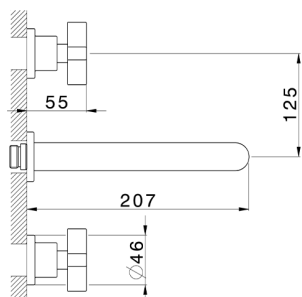

## Parte esterna lavabo a parete BARCELONA\_BA013514

MODELLO **BA013514**

Parte esterna lavabo a parete, senza parte incasso, per art. ZA033510

### CARATTERISTICHE

Installazione **Incasso**  
 Parti Incasso necessarie **ZA033510**

## Parte incasso lavabo a parete INCASSO\_ZA033510

MODELLO **ZA033510**

Parte incasso lavabo a parete, con due vitoni destri

FINITURE DISPONIBILI

 **04** 04 Senza Finitura

CARATTERISTICHE

Incasso **1**

2026-04-29