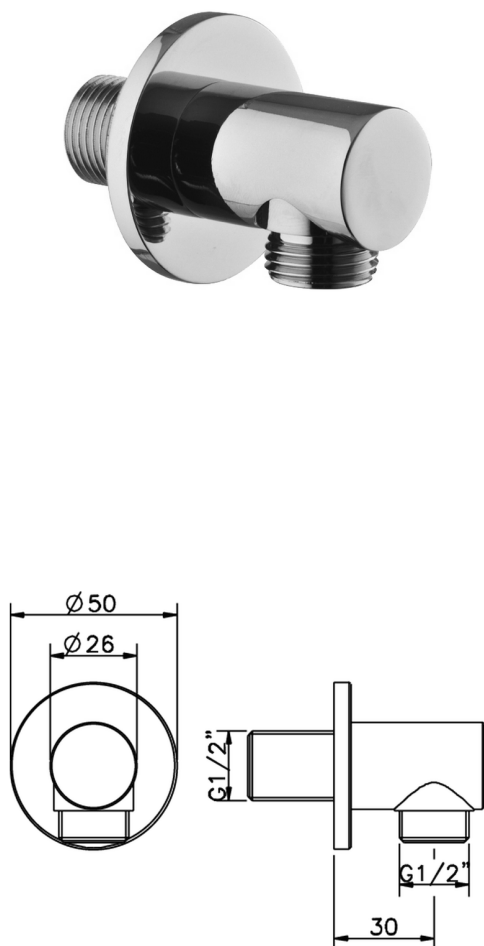

Presad'acqua SHOWER_DS017330

MODELLO **DS017330**

Presad'acqua

FINITURE DISPONIBILI

-  **21** 21 Cromo
-  **2P** 2P Oro Rosa
-  **2Q** 2Q Black Titanium
-  **40** 40 Nero Opaco
-  **4Q** 4Q Bianco Opaco

CARATTERISTICHE