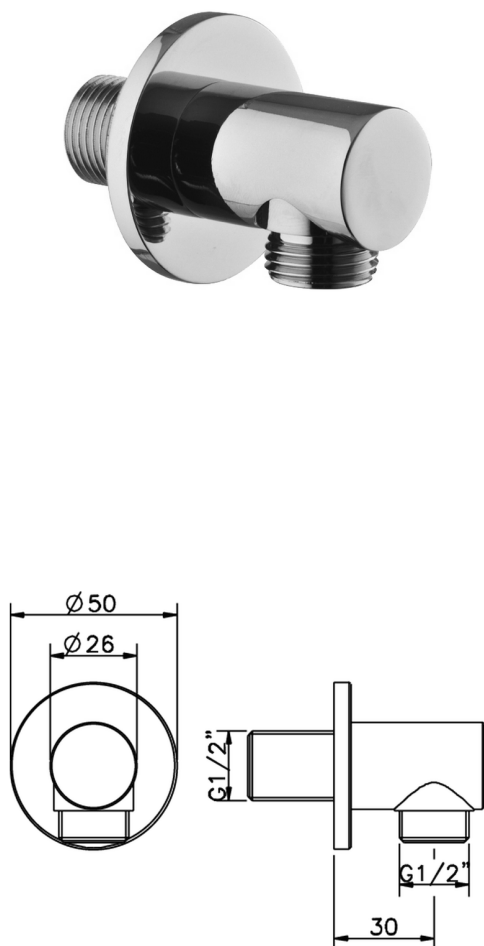

Presa d'acqua SHOWER_DS017330

MODELLO **DS017330**

Presa d'acqua

FINITURE DISPONIBILI

-  **21** 21 Cromo
-  **2P** 2P Oro Rosa
-  **2Q** 2Q Black Titanium
-  **40** 40 Nero Opaco
-  **4Q** 4Q Bianco Opaco