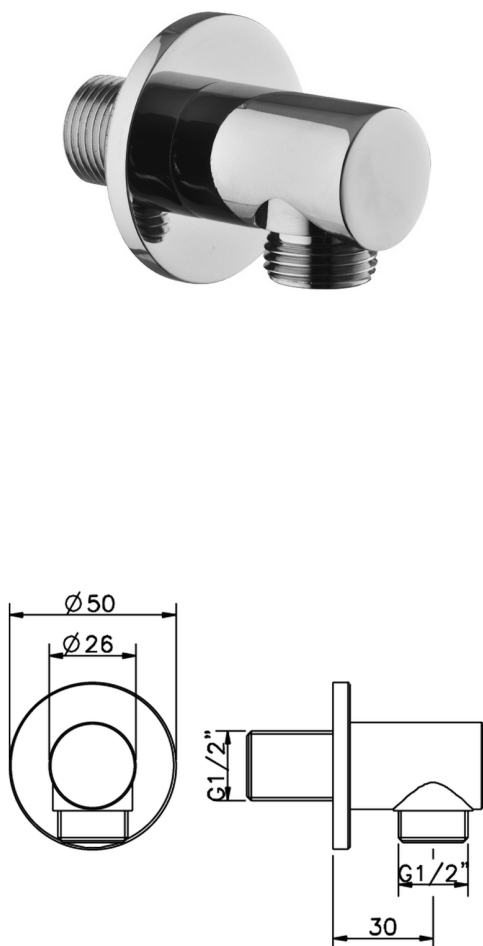

Presad'acqua SHOWER_DS017330

MODELLO **DS017330**

Presad'acqua

FINITURE DISPONIBILI

-  **21** 21 Cromo
-  **2P** 2P Oro Rosa
-  **2Q** 2Q Black Titanium
-  **40** 40 Nero Opaco
-  **4Q** 4Q Bianco Opaco

CARATTERISTICHE