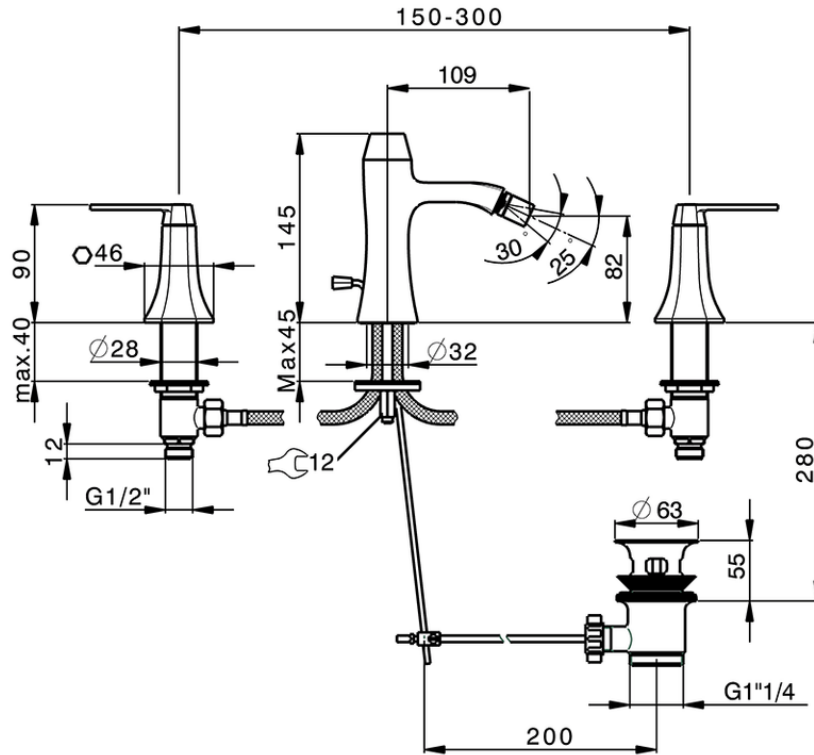

Miscelatore bidet 3 fori CHERIE_CF001220

CF001220

<https://www.cisal.it/miscelatore-bidet-3-fori-cherie-cf001220>

2026-05-11