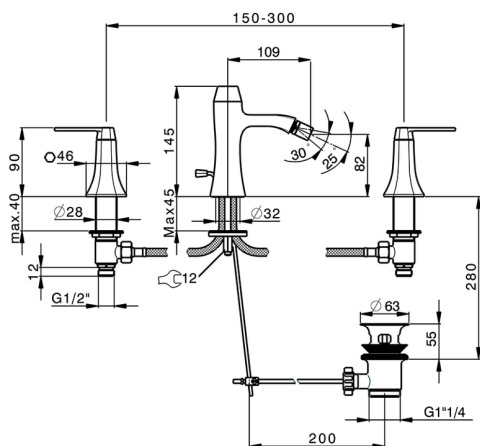

Miscelatore bidet 3 fori CHERIE_CF001220

MODELLO **CF001220**

Miscelatore bidet 3 fori, con scarico automatico
1"1/4, flex 1/2" F

FINITURE DISPONIBILI

- 
6T 6T Cromo/Nero Opaco
- 
7C 7C Oro/Nero Opaco
- 
7D 7D Nichel Lucido/Nero Opaco
- 
7E 7E Oro Rosa/Nero Opaco

CARATTERISTICHE

Miscelatore bidet 3 fori CHERIE_CF001220

CF001220

<https://www.cisal.it/miscelatore-bidet-3-fori-cherie-cf001220>

2026-06-25