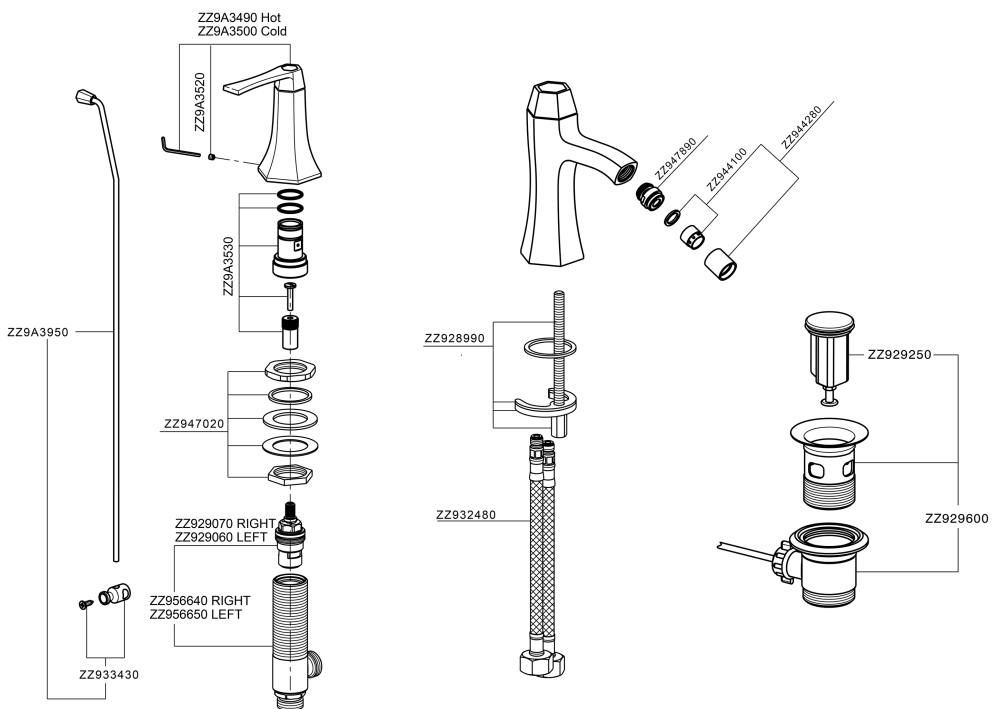

Miscelatore bidet 3 fori CHERIE_CF001220

MODELLO **CF001220**

Miscelatore bidet 3 fori, con scarico automatico
1"1/4, flex 1/2" F

FINITURE DISPONIBILI

- 
6T 6T Cromo/Nero Opaco
- 
7C 7C Oro/Nero Opaco
- 
7D 7D Nichel Lucido/Nero Opaco
- 
7E 7E Oro Rosa/Nero Opaco

CARATTERISTICHE

Miscelatore bidet 3 fori CHERIE_CF001220

CF001220

<https://www.cisal.it/miscelatore-bidet-3-fori-cherie-cf001220>

2026-06-25