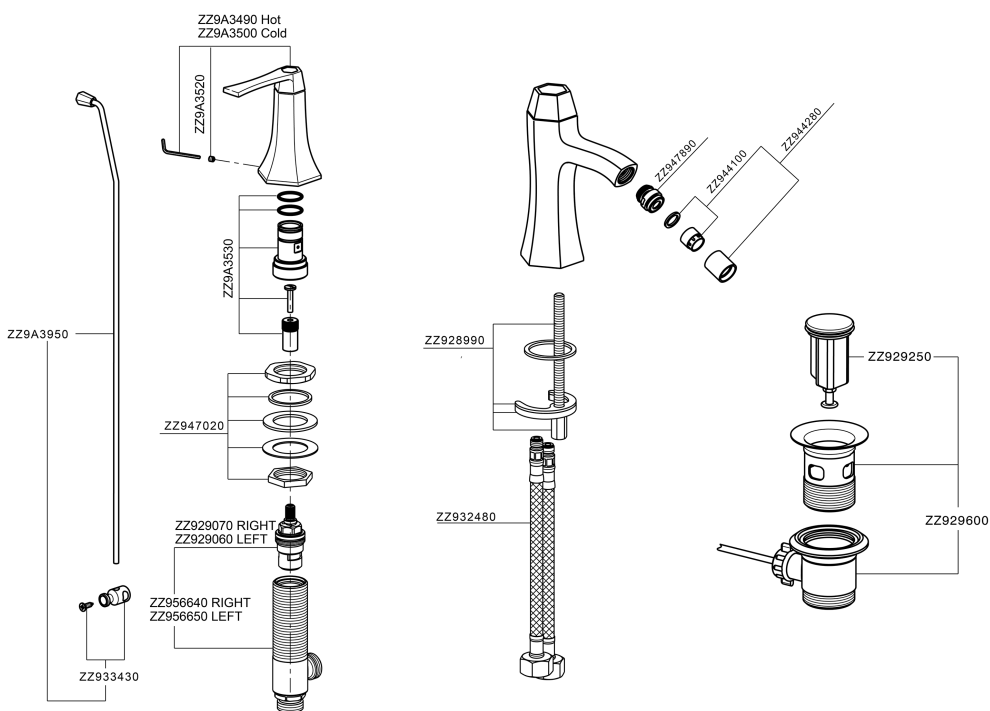

Miscelatore bidet 3 fori CHERIE_CF001220

CF001220

<https://www.cisal.it/miscelatore-bidet-3-fori-cherie-cf001220>

2026-05-11