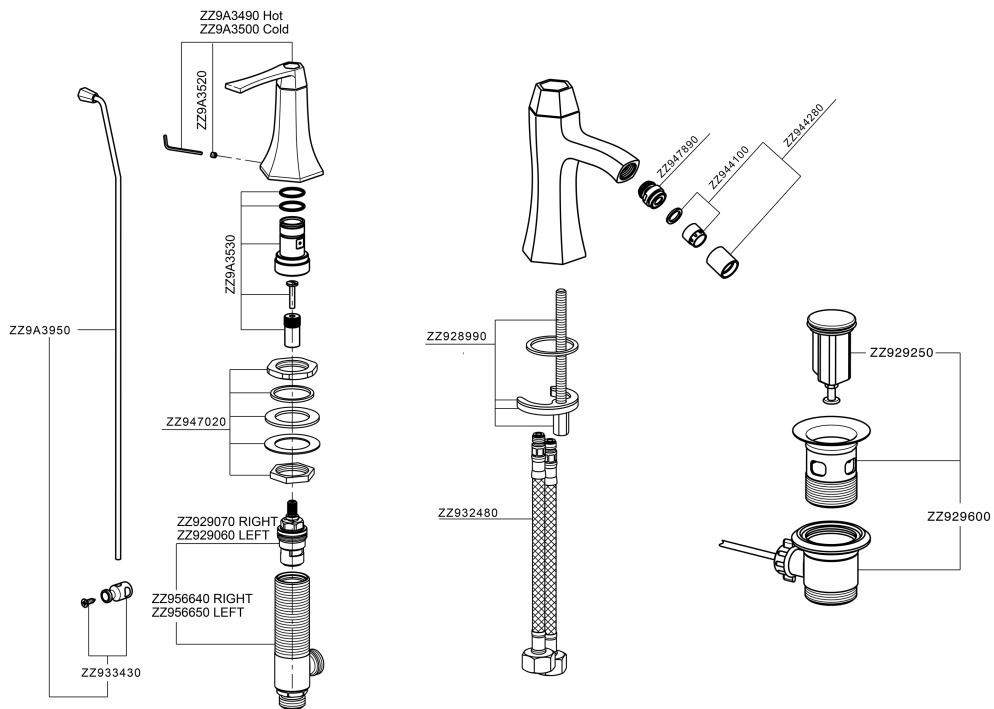

Miscelatore bidet 3 fori CHERIE_CF001220

MODELLO **CF001220**

Miscelatore bidet 3 fori, con scarico automatico
1"1/4, flex 1/2" F

FINITURE DISPONIBILI

- 
6T 6T Cromo/Nero Opaco
- 
7C 7C Oro/Nero Opaco
- 
7D 7D Nichel Lucido/Nero Opaco
- 
7E 7E Oro Rosa/Nero Opaco

CARATTERISTICHE

Miscelatore bidet 3 fori CHERIE_CF001220

CF001220

<https://www.cisal.it/miscelatore-bidet-3-fori-cherie-cf001220>

2026-06-25