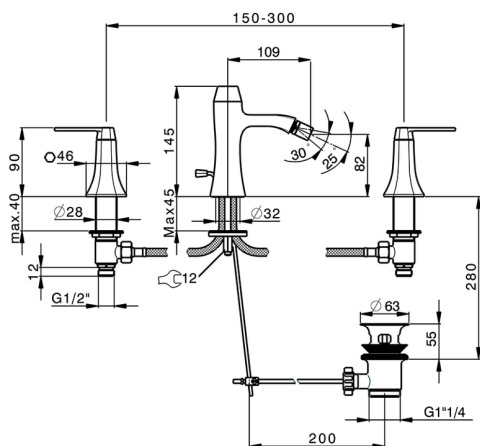

Miscelatore bidet 3 fori CHERIE_CF001220

MODELLO **CF001220**

Miscelatore bidet 3 fori, con scarico automatico
1"1/4, flex 1/2" F

FINITURE DISPONIBILI

- 
6T 6T Cromo/Nero Opaco
- 
7C 7C Oro/Nero Opaco
- 
7D 7D Nichel Lucido/Nero Opaco
- 
7E 7E Oro Rosa/Nero Opaco

CARATTERISTICHE

Miscelatore bidet 3 fori CHERIE_CF001220

CF001220

<https://www.cisal.it/miscelatore-bidet-3-fori-cherie-cf001220>

2026-05-11