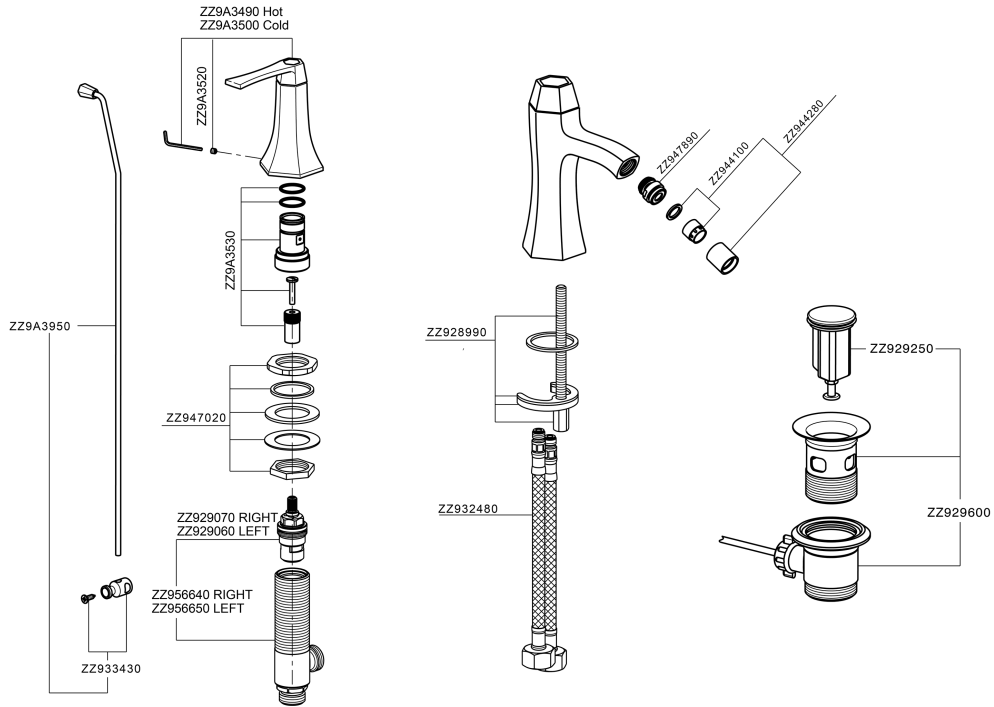

Miscelatore bidet 3 fori CHERIE_CF001220

MODELLO **CF001220**

Miscelatore bidet 3 fori, con scarico automatico
1"1/4, flex 1/2" F

FINITURE DISPONIBILI

- 
6T 6T Cromo/Nero Opaco
- 
7C 7C Oro/Nero Opaco
- 
7D 7D Nichel Lucido/Nero Opaco
- 
7E 7E Oro Rosa/Nero Opaco

CARATTERISTICHE

Miscelatore bidet 3 fori CHERIE_CF001220

CF001220

<https://www.cisal.it/miscelatore-bidet-3-fori-cherie-cf001220>

2026-05-11