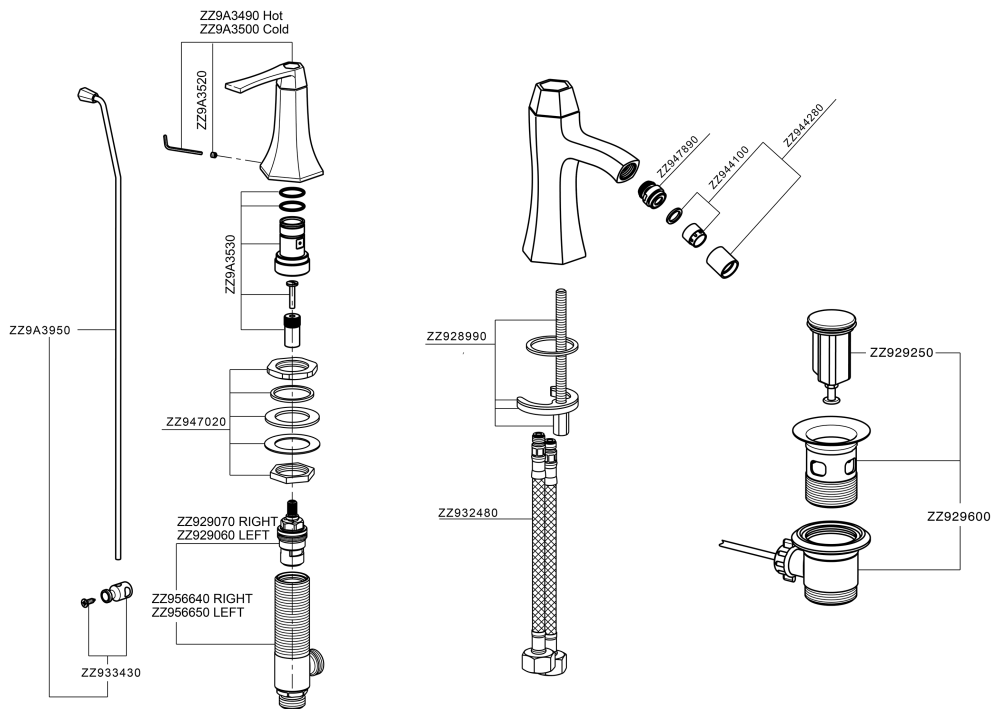

## Miscelatore bidet 3 fori CHERIE\_CF001220

CF001220

<https://www.cisal.it/miscelatore-bidet-3-fori-cherie-cf001220>

2026-06-25