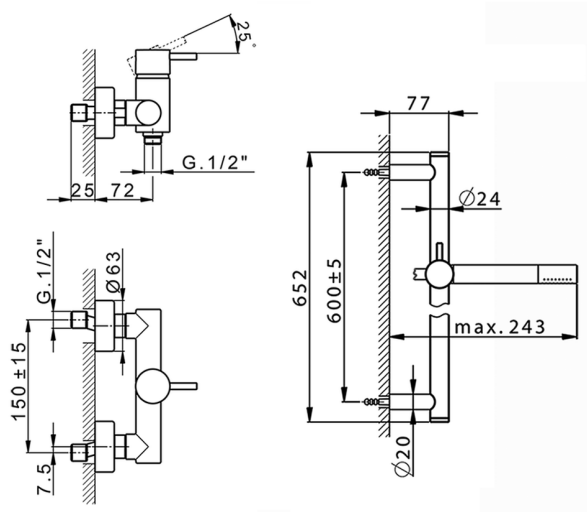

## Miscelatore monocomando doccia completo NUOVA LESS\_LN000460

MODELLO **LN000460**

Miscelatore monocomando doccia completo, asta saliscendi 60 cm con supporto scorrevole, doccetta monogetto minimale in Ottone, flessibile liscio SUPREME 150 cm

FINITURE DISPONIBILI

-  **21** 21 Cromo
-  **2F** 2F Nichel Spazzolato
-  **40** 40 Nero Opaco
-  **4Q** 4Q Bianco Opaco

CARATTERISTICHE

Ricambio Cartuccia **ZZ95409000**

**Cartuccia Monocomando 35 mm**

### EcoStop

Con il Dispositivo EcoStop l'apertura dell'acqua avviene con un punto duro al 50% circa della portata. Un fermo a metà apertura, da vincere con una leggera forza solo e soltanto quando ci sia una reale necessità di richiesta d'acqua alla massima portata. Ciò permette di consumare fino al 50% in meno di acqua.