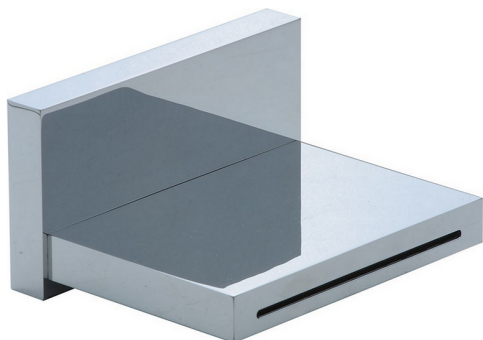

## Bocca di erogazione COMPLEMENTI\_ZA002200

MODELLO **ZA002200**

Bocca di erogazione, getto a cascata, attacco 1/2"  
M, L. 118 mm

### FINITURE DISPONIBILI

-  **21** 21 Cromo
-  **2B** 2B Nichel Lucido
-  **2F** 2F Nichel Spazzolato
-  **2Q** 2Q Black Titanium
-  **40** 40 Nero Opaco
-  **4Q** 4Q Bianco Opaco