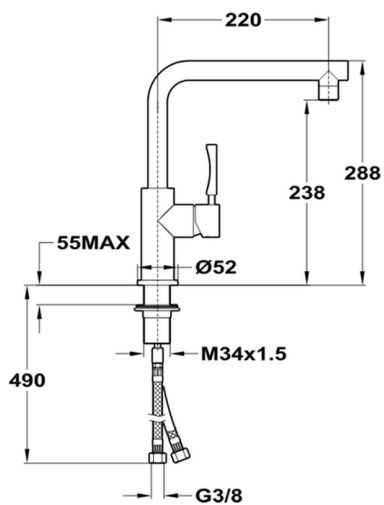

## Miscelatore monocomando lavello INOX KITCHEN\_LC000050

MODELLO **LC000050**

Miscelatore monocomando lavello INOX, bocca girevole, flex inox G.3/8", Innox AISI 304

FINITURE DISPONIBILI

**D1** D1 Innox Spazzolato

CARATTERISTICHE

Ricambio Cartuccia **ZZ97179000**

**Cartuccia Monocomando 35 mm**

2026-04-16