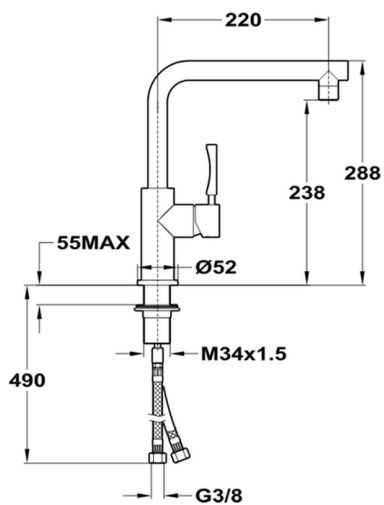

## Miscelatore monocomandoavello INOX KITCHEN\_LC000050

MODELLO **LC000050**

Miscelatore monocomandoavello INOX, bocca girevole, flex inox G.3/8", Innox AISI 304

FINITURE DISPONIBILI

**D1** D1 Innox Spazzolato

CARATTERISTICHE

Ricambio Cartuccia **ZZ97179000**

**Cartuccia Monocomando 35 mm**

2026-06-20