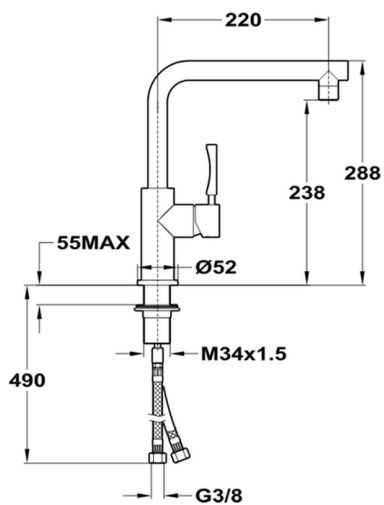

Miscelatore monocomandoavello INOX KITCHEN_LC000050

MODELLO **LC000050**

Miscelatore monocomandoavello INOX, bocca girevole, flex inox G.3/8", Innox AISI 304

FINITURE DISPONIBILI

D1 D1 Innox Spazzolato

CARATTERISTICHE

Ricambio Cartuccia **ZZ97179000**

Cartuccia Monocomando 35 mm

2026-06-20