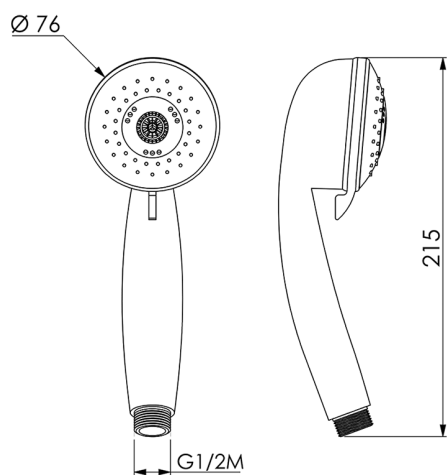

Doccetta Teti SHOWER_DS014310

MODELLO **DS014310**

Doccetta Teti, 3 getti ABS

FINITURE DISPONIBILI

CARATTERISTICHE

2026-04-20