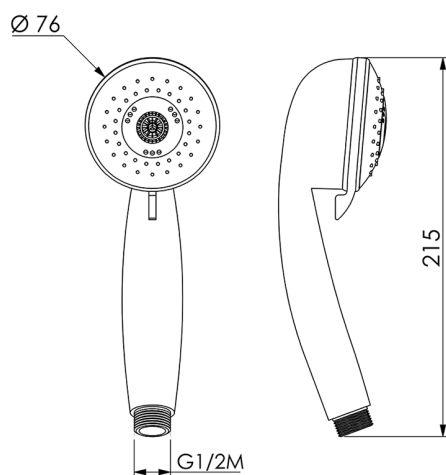

Doccetta Teti SHOWER_DS014310

MODELLO **DS014310**

Doccetta Teti, 3 getti ABS

FINITURE DISPONIBILI

CARATTERISTICHE

2026-07-02