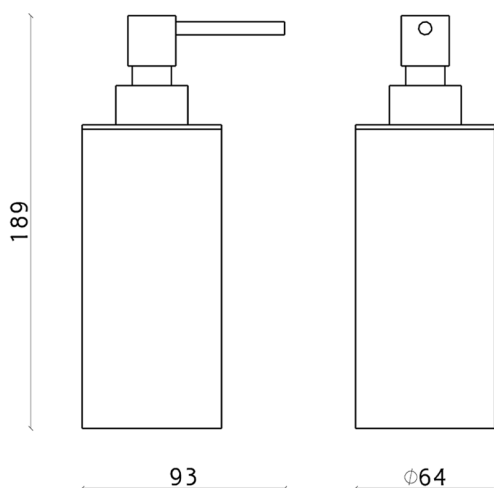

Porta sapone liquido XION_XI090611

MODELLO **XI090611**

Porta sapone liquido, Innox AISI 304

FINITURE DISPONIBILI

CARATTERISTICHE

2026-06-19