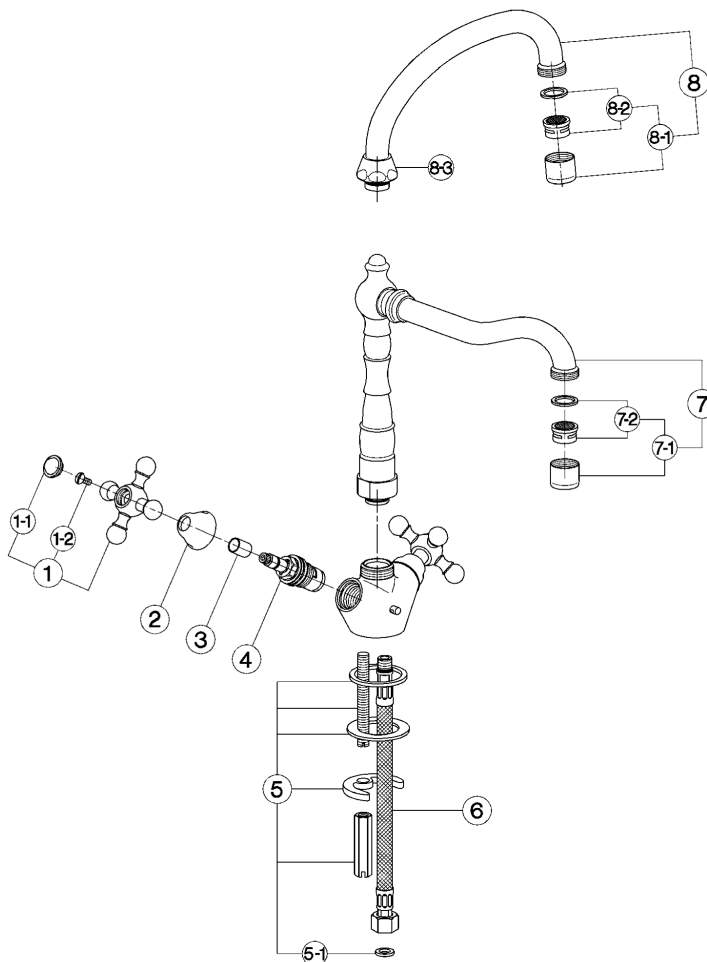

Miscelatore lavello KITCHEN_RE000520

cisal

RE 00052 (RE 00053)

- Monoforo lavello
- Single hole sink mixer
- Einloch-Spültischbatterie
- Mélangeur monotrou évier

bar	PORTATA BOCCA DI EROGAZIONE * SPOUT FLOW RATE DURCHFLUSS WANNENEINLAUF DEBIT BEC DEVERSEUR l/min.
0.5	5.5
1	8
2	11
3	13.5
4	15.5
5	17.5