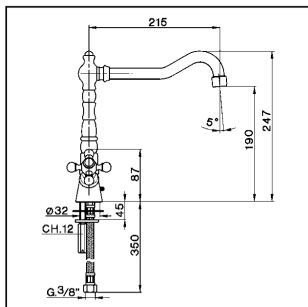

Miscelatore lavello KITCHEN_RE000520

cisal

RE 00052 (RE 00053)

- Monoforo lavello
- Single hole sink mixer
- Einloch-Spültischbatterie
- Mélangeur monotrou évier

bar	PORTATA BOCCA DI EROGAZIONE * SPOUT FLOW RATE DURCHFLUSS WANNENEINLAUF DEBIT BEC DEVERSEUR l/min.
0.5	5.5
1	8
2	11
3	13.5
4	15.5
5	17.5