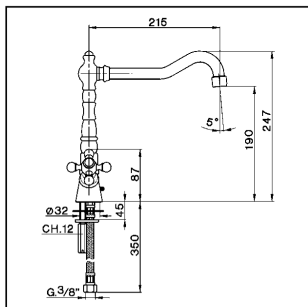

Miscelatore lavello KITCHEN_RE000520

MODELLO **RE000520**

Miscelatore lavello, bocca girevole, flex inox G.3/8"

FINITURE DISPONIBILI

- 
21 21 Cromo
- 
26 26 Vecchio Rame
- 
27 27 Vecchio Bronzo

CARATTERISTICHE

Miscelatore lavello KITCHEN_RE000520

cisal

RE 00052 (RE 00053)

- Monoforo lavello
- Single hole sink mixer
- Einloch-Spültischbatterie
- Mélangeur monotrou évier

bar	PORTATA BOCCA DI EROGAZIONE * SPOUT FLOW RATE DURCHFLOSS WANNENEINLAUF DEBIT BEC DEVERSEUR l/min.
0.5	5.5
1	8
2	11
3	13.5
4	15.5
5	17.5