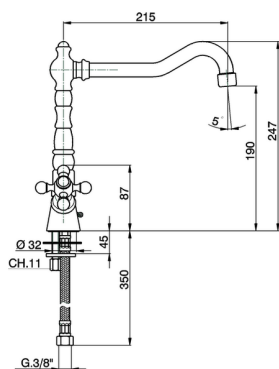

Miscelatore lavello KITCHEN_RE000520

MODELLO **RE000520**

Miscelatore lavello, bocca girevole, flex inox G.3/8"

FINITURE DISPONIBILI

- 
21 21 Cromo
- 
26 26 Vecchio Rame
- 
27 27 Vecchio Bronzo

CARATTERISTICHE

Miscelatore lavello KITCHEN_RE000520

cisal

RE 00052 (RE 00053)

- Monoforo lavello
- Single hole sink mixer
- Einloch-Spültischbatterie
- Mélangeur monotrou évier

bar	PORTATA BOCCA DI EROGAZIONE * SPOUT FLOW RATE DURCHFLOSS WANNENEINLAUF DEBIT BEC DEVERSEUR l/min.
0.5	5.5
1	8
2	11
3	13.5
4	15.5
5	17.5