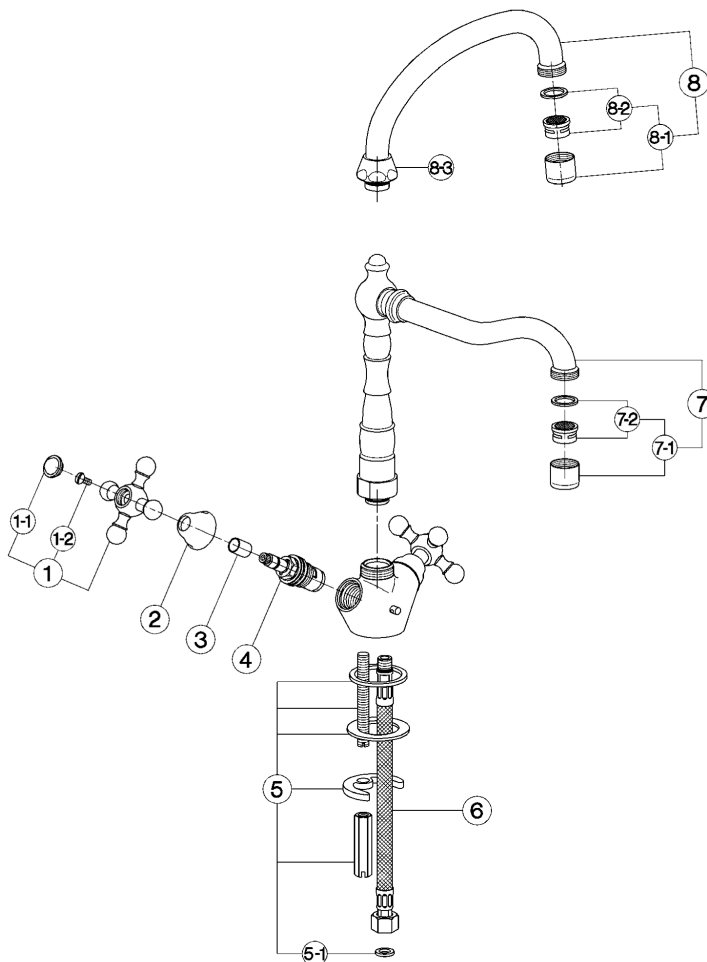

Miscelatore lavello KITCHEN_RE000520

MODELLO **RE000520**

Miscelatore lavello, bocca girevole, flex inox G.3/8"

FINITURE DISPONIBILI

- 
21 21 Cromo
- 
26 26 Vecchio Rame
- 
27 27 Vecchio Bronzo

CARATTERISTICHE

Miscelatore lavello KITCHEN_RE000520

cisal

RE 00052 (RE 00053)

- Monoforo lavello
- Single hole sink mixer
- Einloch-Spültischbatterie
- Mélangeur monotrou évier

bar	PORTATA BOCCA DI EROGAZIONE * SPOUT FLOW RATE DURCHFLOSS WANNENEINLAUF DEBIT BEC DEVERSEUR l/min.
0.5	5.5
1	8
2	11
3	13.5
4	15.5
5	17.5