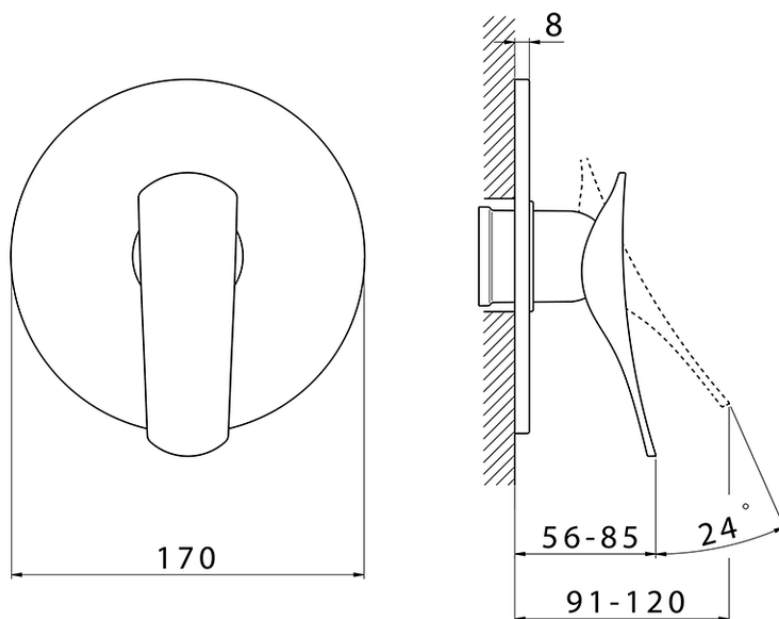

## Parte esterna monocomando doccia incasso ROADSTER ACCENT\_RA003000

RA003000

<https://www.cisal.it/parte-esterna-monocomando-doccia-incasso-roadster-accent-ra003000>

Piastra/Plate/Plaque/Platte/Placa

2-3mm: XX 27-47 YY 54-74

10mm: XX 16-40 YY 43-68

ZA005300

<https://www.cisal.it/parte-incasso-monocomando-doccia-incasso-za005300>

2026-05-09