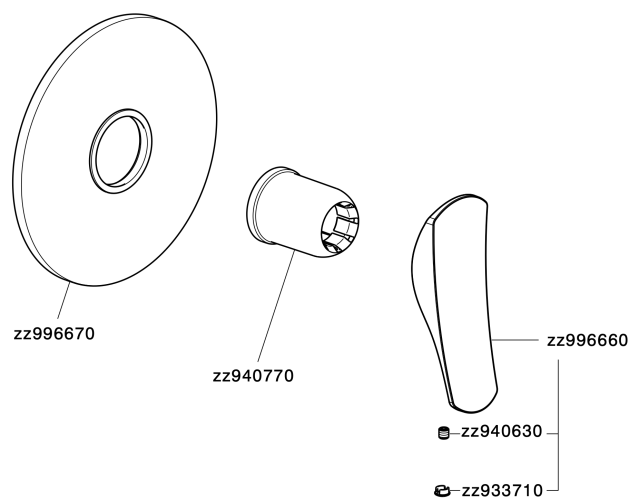

Parte esterna monocomando doccia incasso ROADSTER ACCENT_RA003000

RA003000

<https://www.cisal.it/parte-esterna-monocomando-doccia-incasso-roadster-accent-ra003000>

Parte incasso monocomando doccia INCASSO_ZA005300

ZA005300

<https://www.cisal.it/parte-incasso-monocomando-doccia-incasso-za005300>

2026-05-13