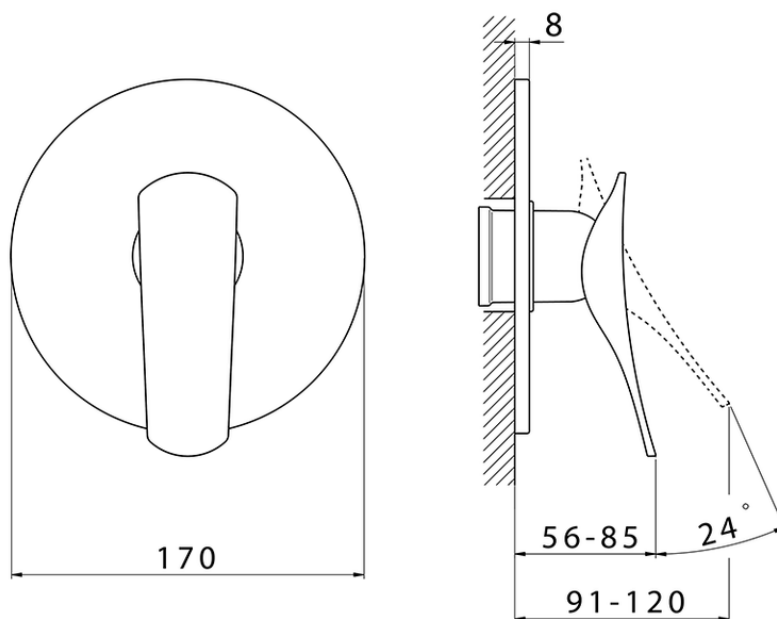

## Parte esterna monocomando doccia incasso ROADSTER ACCENT\_RA003000

RA003000

<https://www.cisal.it/parte-esterna-monocomando-doccia-incasso-roadster-accent-ra003000>

Piastra/Plate/Plaque/Platte/Placa

2-3mm: XX 27-47 YY 54-74

10mm: XX 16-40 YY 43-68

ZA005300

<https://www.cisal.it/parte-incasso-monocomando-doccia-incasso-za005300>

2026-05-07