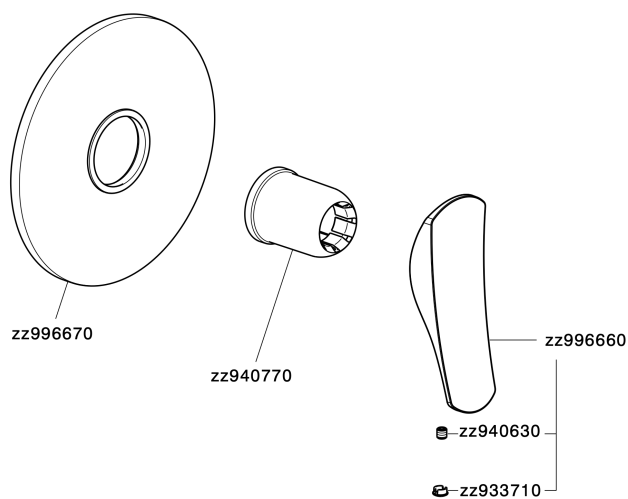

Parte esterna monocomando doccia incasso ROADSTER ACCENT_RA003000

RA003000

<https://www.cisal.it/parte-esterna-monocomando-doccia-incasso-roadster-accent-ra003000>

Parte incasso monocomando doccia INCASSO_ZA005300

ZA005300

<https://www.cisal.it/parte-incasso-monocomando-doccia-incasso-za005300>

2026-06-21