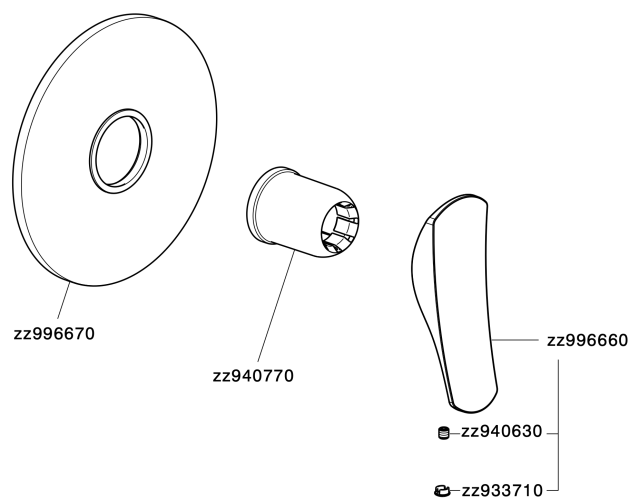

## Parte esterna monocomando doccia incasso ROADSTER ACCENT\_RA003000

RA003000

<https://www.cisal.it/parte-esterna-monocomando-doccia-incasso-roadster-accent-ra003000>

## Parte incasso monocomando doccia INCASSO\_ZA005300

ZA005300

<https://www.cisal.it/parte-incasso-monocomando-doccia-incasso-za005300>

2026-05-07