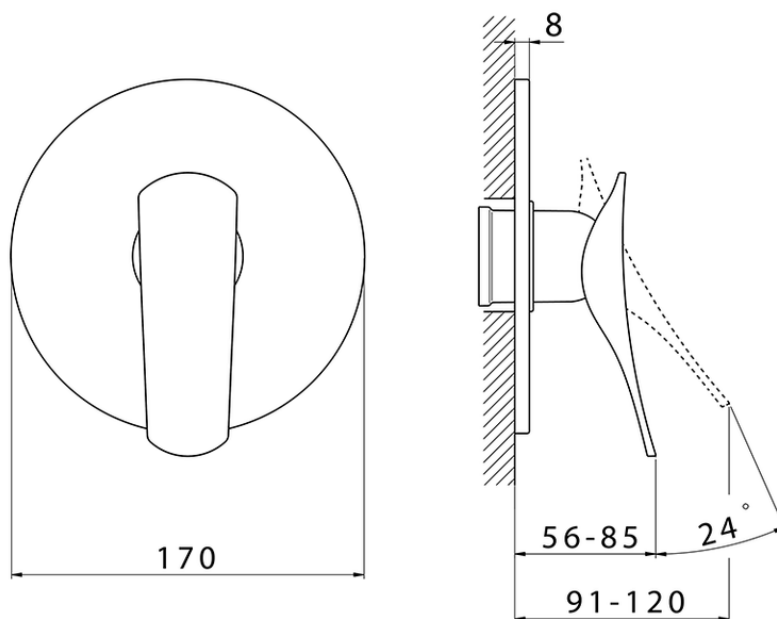

Parte esterna monocomando doccia incasso ROADSTER ACCENT_RA003000

RA003000

<https://www.cisal.it/parte-esterna-monocomando-doccia-incasso-roadster-accent-ra003000>

Piastra/Plate/Plaque/Platte/Placa

2-3mm: XX 27-47 YY 54-74

10mm: XX 16-40 YY 43-68

ZA005300

<https://www.cisal.it/parte-incasso-monocomando-doccia-incasso-za005300>

2026-05-09