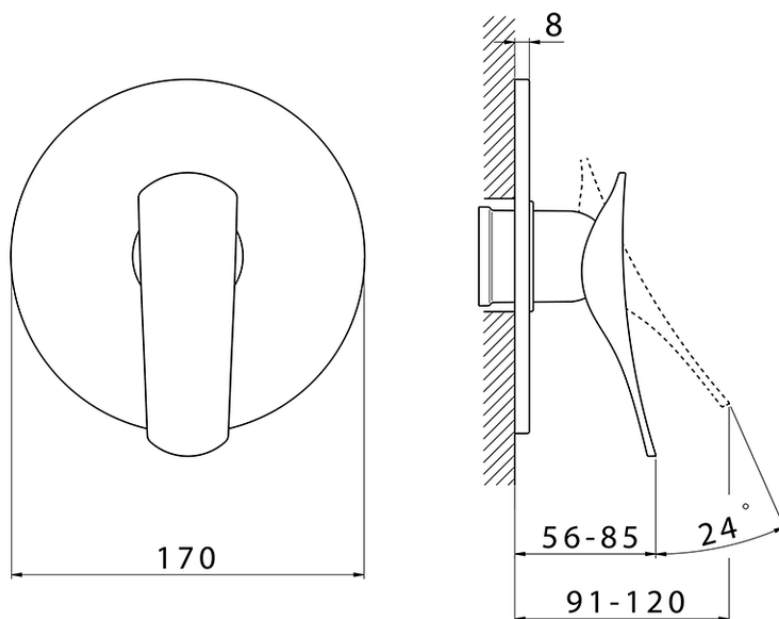

Parte esterna monocomando doccia incasso ROADSTER ACCENT_RA003000

RA003000

<https://www.cisal.it/parte-esterna-monocomando-doccia-incasso-roadster-accent-ra003000>

Piastra/Plate/Plaque/Platte/Placa

2-3mm: XX 27-47 YY 54-74

10mm: XX 16-40 YY 43-68

ZA005300

<https://www.cisal.it/parte-incasso-monocomando-doccia-incasso-za005300>

2026-05-07