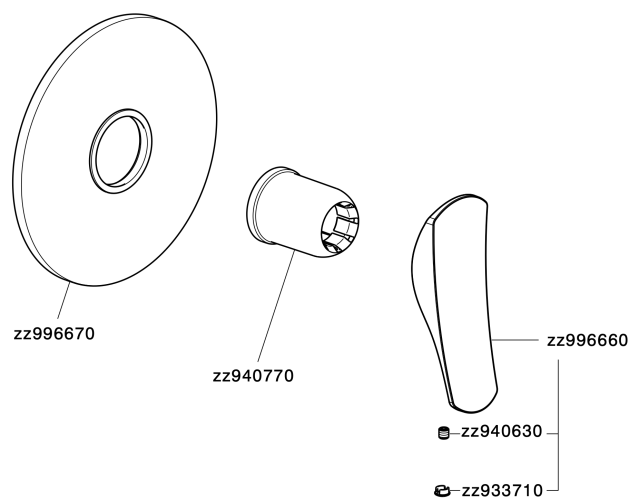

Parte esterna monocomando doccia incasso ROADSTER ACCENT_RA003000

RA003000

<https://www.cisal.it/parte-esterna-monocomando-doccia-incasso-roadster-accent-ra003000>

Parte incasso monocomando doccia INCASSO_ZA005300

ZA005300

<https://www.cisal.it/parte-incasso-monocomando-doccia-incasso-za005300>

2026-05-09