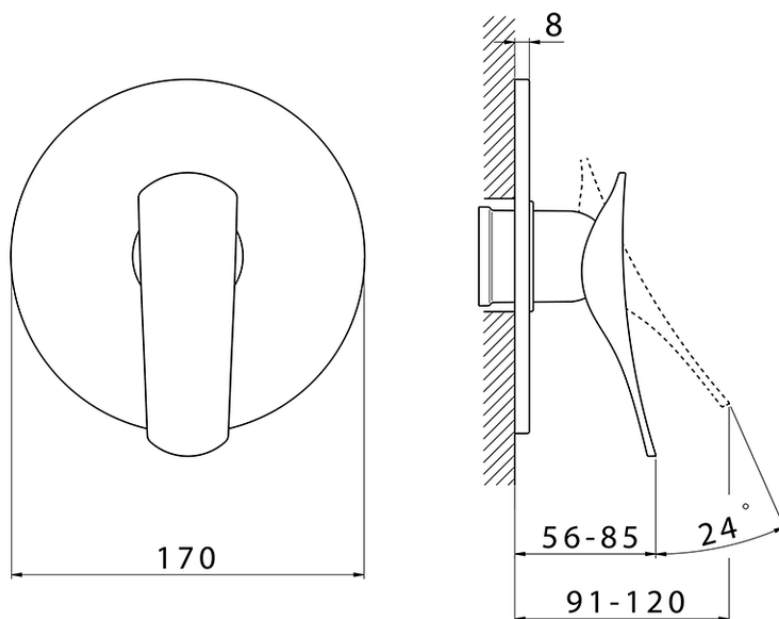

Parte esterna monocomando doccia incasso ROADSTER ACCENT_RA003000

RA003000

<https://www.cisal.it/parte-esterna-monocomando-doccia-incasso-roadster-accent-ra003000>

Piastra/Plate/Plaque/Platte/Placa

2-3mm: XX 27-47 YY 54-74

10mm: XX 16-40 YY 43-68

ZA005300

<https://www.cisal.it/parte-incasso-monocomando-doccia-incasso-za005300>

2026-06-21