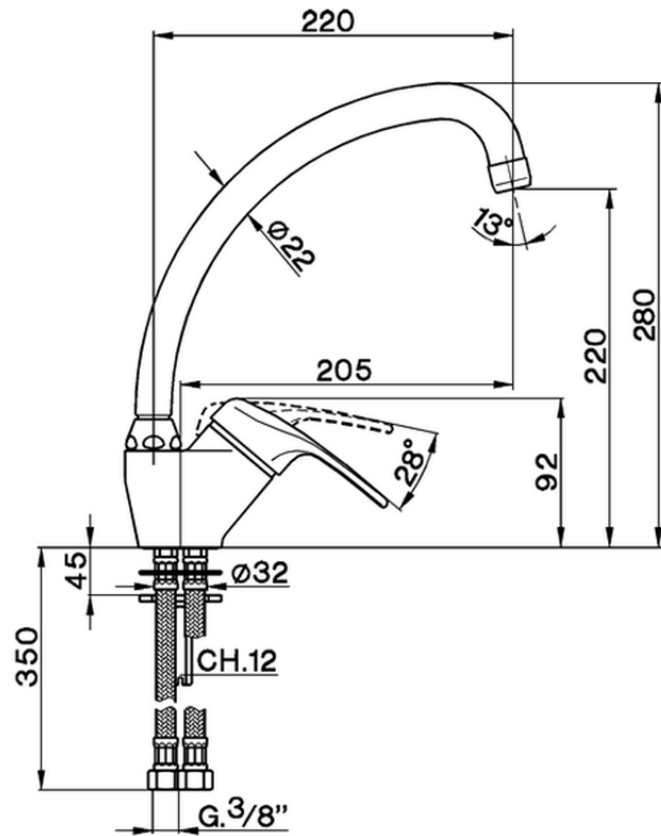

Miscelatore monocomando lavello KITCHEN_EU000520

EU000520

<https://www.cisal.it/miscelatore-monocomando-lavello-kitchen-eu000520>

2026-04-13