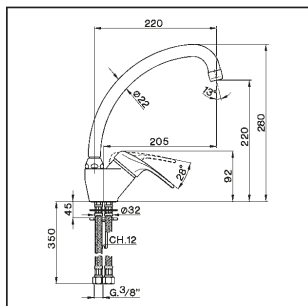

Miscelatore monocomandoavello KITCHEN_EU000520

cisal

EU 00052

- Monocomandoavello
- Single lever sink mixer
- Einhand-Spültischbatterie
- Mitigeur évier

bar	PORTATA BOCCA DI EROGAZIONE * SPOUT FLOW RATE DURCHFLOSS WANNENEINLAUF DEBIT BEC DEVERSEUR l/min.
0,5	6
1	8
2	11.5
3	13.5
4	16
5	17.5

NR.	DESCRIZIONE DESCRIPTION BESCHREIBUNG DESCRIPTION	N. CODICE CODE NO. WERKSNR. NR. CODE	NR.	DESCRIZIONE DESCRIPTION BESCHREIBUNG DESCRIPTION	N. CODICE CODE NO. WERKSNR. NR. CODE	NR.	DESCRIZIONE DESCRIPTION BESCHREIBUNG DESCRIPTION	N. CODICE CODE NO. WERKSNR. NR. CODE
1	Lever monocomando "EU" Lever "EU" Hébel "EU" Lévier "EU"	ZZ 92857 0	5	Set installazione monocomando mandoro Installation set single hole Befestigungsset Set installation	ZZ 92851 0	7-3	Calotta 3/4" es.29 Ø19,5 Nut 3/4" Ø19,5 Mutter 3/4" Ø19,5 Ecrou 3/4" Ø19,5	ZZ 92615 0
1-1	Grano punta piano inox M.6x6 Screw-stainless steel M.6x6 Meterschraube M.6x6 Vis spéciale inox M.6x6	ZZ 92645 0	5-1	Guarnizione fibra 3/8" Gasket rubber 3/8" Fiberdichtung 3/8" Joint en fibre 3/8"	ZZ 92696 0			
1-2	Placchetta per leva Cap for lever Abdeckkeppe für Hebel Plaquelette levier	ZZ 92710 0	6	Flexibile M.11x1 3/8" L.365 Flex M.11x1 3/8" L.365 Anschlussschlauch M.11x1 3/8" L.365 Flex M.11x1 3/8" L.365	ZZ 92842 0			
2	Copri cartuccia con ideogrammi Escutcheon cartridge with ideogram Abdeckkeppe mit Ideogramm Couvere cartouche avec ideogramme	ZZ 92716 0	7	Canna alla Ø22 interasse 220 Swinging spout 220 Ø22 Auslauf-Rohr-U-220 Ø22 Bec orientable 220 Ø22	ZZ 92905 0			
3	Calotta bloccaggio cartuccia piccola Nut for mixing valve small Mutter für Kartusche Ecrou pour cartouche	ZZ 92603 0	7-1	Aeratore M.22x1 1A Mousseur M.22x1 1A Perlator M.22x1 1A Mousseur M.22x1 1A	ZZ 92835 0			
4	Cartuccia monocomando Mixing valve Kartusche Cartouche mitigeurs	ZZ 95273 0	7-2	Cartuccia per aeratore M. 22x1 Mousseur cartridge M.22x1 Kart./Perlator M.22x1 Cartouche x mousseur M.22x1	ZZ 92708 0			