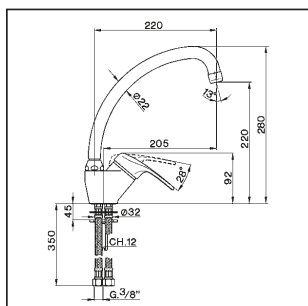

### EU 00052

- Monocomandoavello
- Single lever sink mixer
- Einhand-Spültischbatterie
- Mitigeur évier

bar	PORTATA BOCCA DI EROGAZIONE * SPOUT FLOW RATE DURCHFLOSS WANNENEINLAUF DEBIT BEC DEVERSEUR l/min.
0,5	6
1	8
2	11.5
3	13.5
4	16
5	17.5

NR.	DESCRIZIONE DESCRIPTION BESCHREIBUNG DESCRIPTION	N. CODICE CODE NO. WERKSNR. NR. CODE	NR.	DESCRIZIONE DESCRIPTION BESCHREIBUNG DESCRIPTION	N. CODICE CODE NO. WERKSNR. NR. CODE	NR.	DESCRIZIONE DESCRIPTION BESCHREIBUNG DESCRIPTION	N. CODICE CODE NO. WERKSNR. NR. CODE
1	Lever monocomando "EU" Lever "EU" Hébel "EU" Lévier "EU"	ZZ 92857 0	5	Set installazione monocomando mandoro Installation set single hole Befestigungsset Set installation	ZZ 92851 0	7-3	Calotta 3/4" es.29 Ø19,5 Nut 3/4" Ø19,5 Mutter 3/4" Ø19,5 Erou 3/4" Ø19,5	ZZ 92615 0
1-1	Grano punta piano inox M.6x6 Screw-stainless steel M.6x6 Meterschraube M.6x6 Vis spéciale inox M.6x6	ZZ 92645 0	5-1	Guarnizione fibra 3/8" Gasket rubber 3/8" Fiberdichtung 3/8" Joint en fibre 3/8"	ZZ 92696 0			
1-2	Placchetta per leva Cap for lever Abdeckkeppe für Hébel Plaque pour levier	ZZ 92710 0	6	Flexibile M.11x1 3/8" L.365 Flex M.11x1 3/8" L.365 Anschlussschlauch M.11x1 3/8" L.365 Flex M.11x1 3/8" L.365	ZZ 92842 0			
2	Copri cartuccia con ideogrammi Escutcheon cartridge with ideogram Abdeckkeppe mit Ideogramm Couverte cartouche avec ideogramme	ZZ 92716 0	7	Canna alla Ø22 interasse 220 Swinging spout 220 Ø22 Auslauf-Rohr-U-220 Ø22 Bec orientable 220 Ø22	ZZ 92905 0			
3	Calotta bloccaggio cartuccia piccola Nut for mixing valve small Mutter für Kartusche Erou pour cartouche	ZZ 92603 0	7-1	Aeratore M.22x1 1A Mousseur M.22x1 1A Perlator M.22x1 1A Mousseur M.22x1 1A	ZZ 92835 0			
4	Cartuccia monocomando Mixing valve Kartusche Cartouche mitigeurs	ZZ 95273 0	7-2	Cartuccia per aeratore M. 22x1 Mousseur cartridge M.22x1 Kart./Perlator M.22x1 Cartouche x mousseur M.22x1	ZZ 92708 0			