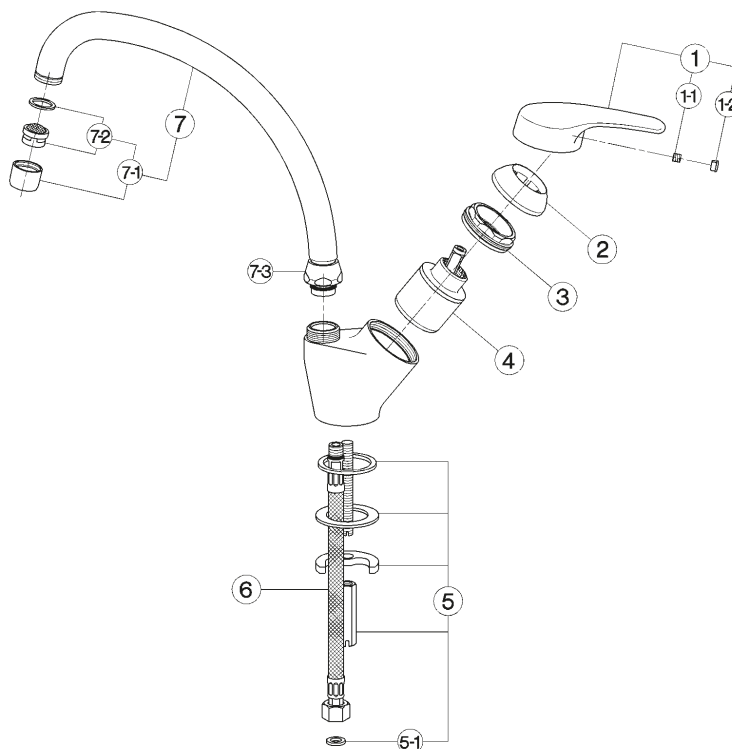

## Miscelatore monocomandoavello KITCHEN\_EU000520

cisal

### EU 00052

- Monocomandoavello
- Single lever sink mixer
- Einhand-Spültischbatterie
- Mitigeur évier

bar	PORTATA BOCCA DI EROGAZIONE * SPOUT FLOW RATE DURCHFLOSS WANNENEINLAUF DEBIT BEC DEVERSEUR l/min.
0,5	6
1	8
2	11.5
3	13.5
4	16
5	17.5

NR.	DESCRIZIONE DESCRIPTION BESCHREIBUNG DESCRIPTION	N. CODICE CODE NO. WERKSNR. NR. CODE	NR.	DESCRIZIONE DESCRIPTION BESCHREIBUNG DESCRIPTION	N. CODICE CODE NO. WERKSNR. NR. CODE	NR.	DESCRIZIONE DESCRIPTION BESCHREIBUNG DESCRIPTION	N. CODICE CODE NO. WERKSNR. NR. CODE
1	Lever monocomando "EU" Lever "EU" Hébel "EU" Lévier "EU"	ZZ 92857 0	5	Set installazione monocomando mandoro Installation set single hole Befestigungsset Set installation	ZZ 92851 0	7-3	Calotta 3/4" es.29 Ø19,5 Nut 3/4" Ø19,5 Mutter 3/4" Ø19,5 Erou 3/4" Ø19,5	ZZ 92615 0
1-1	Grano punta piano inox M.6x6 Screw-stainless steel M.6x6 Meterschraube M.6x6 Vis spéciale inox M.6x6	ZZ 92645 0	5-1	Guarnizione fibra 3/8" Gasket rubber 3/8" Fiberdichtung 3/8" Joint en fibre 3/8"	ZZ 92696 0			
1-2	Placchetta per leva Cap for lever Abdeckkeppe für Hébel Plaque pour levier	ZZ 92710 0	6	Flexibile M.11x1 3/8" L.365 Flex M.11x1 3/8" L.365 Anschlussschlauch M.11x1 3/8" L.365 Flex M.11x1 3/8" L.365	ZZ 92842 0			
2	Copri cartuccia con ideogrammi Escutcheon cartridge with ideogram Abdeckkeppe mit Ideogramm Couverte cartouche avec ideogramme	ZZ 92716 0	7	Canna alla Ø22 interasse 220 Swinging spout 220 Ø22 Auslauf-Rohr-U-220 Ø22 Bec orientable 220 Ø22	ZZ 92905 0			
3	Calotta bloccaggio cartuccia piccola Nut for mixing valve small Mutter für Kartusche Erou pour cartouche	ZZ 92603 0	7-1	Aeratore M.22x1 1A Mousseur M.22x1 1A Perlator M.22x1 1A Mousseur M.22x1 1A	ZZ 92835 0			
4	Cartuccia monocomando Mixing valve Kartusche Cartouche mitigeurs	ZZ 95273 0	7-2	Cartuccia per aeratore M. 22x1 Mousseur cartridge M.22x1 Kart./Perlator M.22x1 Cartouche x mousseur M.22x1	ZZ 92708 0			