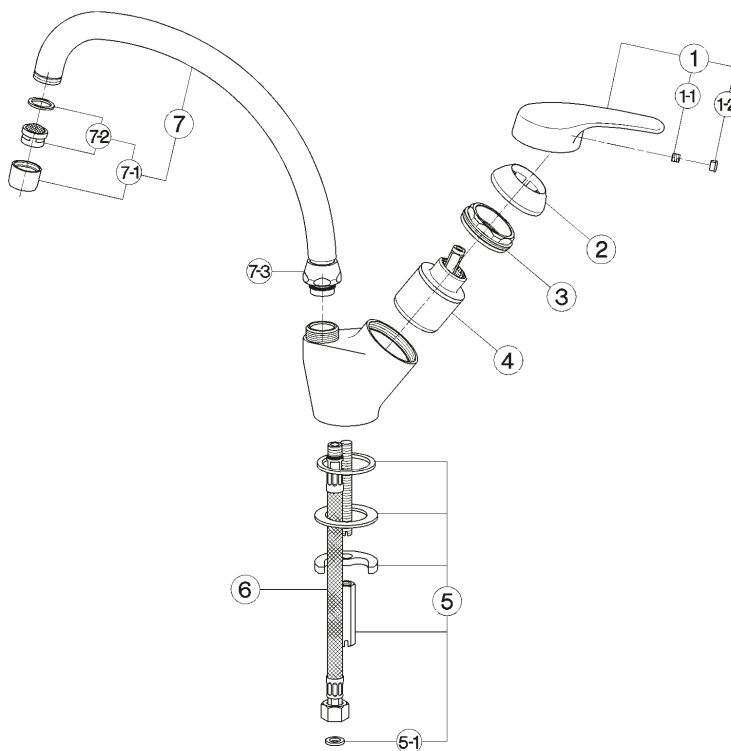

Miscelatore monocomandoavello KITCHEN_EU000520

cisal

EU 00052

- Monocomandoavello
- Single lever sink mixer
- Einhand-Spültischbatterie
- Mitigeur évier

bar	PORTATA BOCCA DI EROGAZIONE * SPOUT FLOW RATE DURCHFLOSS WANNENEINLAUF DEBIT BEC DEVERSEUR l/min.
0,5	6
1	8
2	11.5
3	13.5
4	16
5	17.5

NR.	DESCRIZIONE DESCRIPTION BESCHREIBUNG DESCRIPTION	N. CODICE CODE NO. WERKSNR. NR. CODE	NR.	DESCRIZIONE DESCRIPTION BESCHREIBUNG DESCRIPTION	N. CODICE CODE NO. WERKSNR. NR. CODE	NR.	DESCRIZIONE DESCRIPTION BESCHREIBUNG DESCRIPTION	N. CODICE CODE NO. WERKSNR. NR. CODE
1	Lever monocomando "EU" Lever "EU" Hébel "EU" Lévier "EU"	ZZ 92857 0	5	Set installazione monocomando mandoro Installation set single hole Befestigungsset Set installation	ZZ 92851 0	7-3	Calotta 3/4" es.29 Ø19,5 Nut 3/4" Ø19,5 Mutter 3/4" Ø19,5 Ecrou 3/4" Ø19,5	ZZ 92615 0
1-1	Grano punta piano inox M.6x6 Screw-stainless steel M.6x6 Meterschraube M.6x6 Vis spéciale inox M.6x6	ZZ 92645 0	5-1	Guarnizione fibra 3/8" Gasket rubber 3/8" Fiberdichtung 3/8" Joint en fibre 3/8"	ZZ 92696 0			
1-2	Placchetta per leva Cap for lever Abdeckkeppe für Hebel Plaquelette levier	ZZ 92710 0	6	Flexibile M.11x1 3/8" L.365 Flex M.11x1 3/8" L.365 Anschlussschlauch M.11x1 3/8" L.365 Flex M.11x1 3/8" L.365	ZZ 92842 0			
2	Copri cartuccia con ideogrammi Escutcheon cartridge with ideogram Abdeckkeppe mit Ideogramm Couvere cartouche avec ideogramme	ZZ 92716 0	7	Canna alla Ø22 interasse 220 Swinging spout 220 Ø22 Auslauf-Rohr-U-220 Ø22 Bec orientable 220 Ø22	ZZ 92905 0			
3	Calotta bloccaggio cartuccia piccola Nut for mixing valve small Mutter für Kartusche Ecrou pour cartouche	ZZ 92603 0	7-1	Aeratore M.22x1 1A Mousseur M.22x1 1A Perlator M.22x1 1A Mousseur M.22x1 1A	ZZ 92835 0			
4	Cartuccia monocomando Mixing valve Kartusche Cartouche mitigeurs	ZZ 95273 0	7-2	Cartuccia per aeratore M. 22x1 Mousseur cartridge M.22x1 Kart./Perlator M.22x1 Cartouche x mousseur M.22x1	ZZ 92708 0			