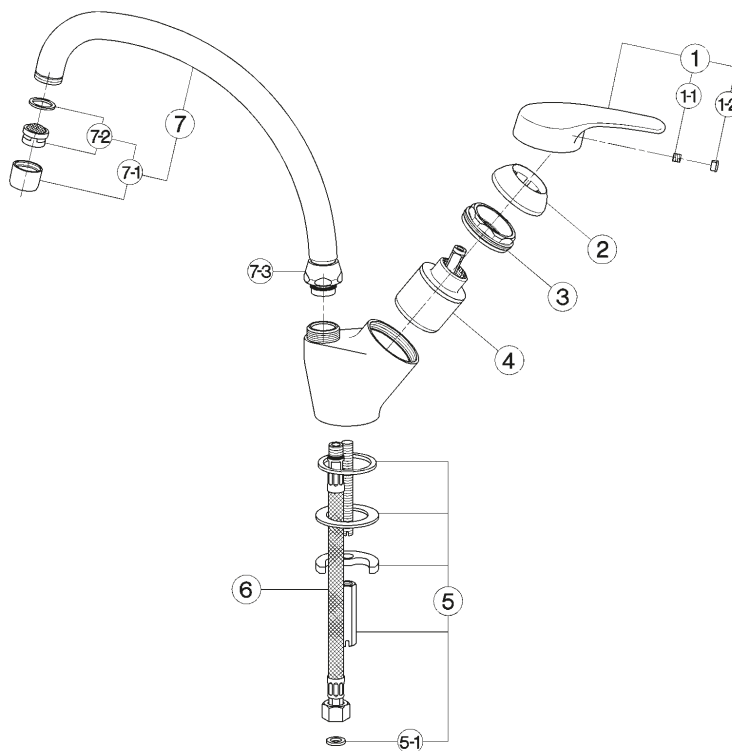

Cartuccia Monocomando 40 mm

Miscelatore monocomando livello KITCHEN_EU000520

cisal

EU 00052

- Monocomando livello
- Single lever sink mixer
- Einhand-Spültischbatterie
- Mitigeur évier

bar	PORTATA BOCCA DI EROGAZIONE * SPOUT FLOW RATE DURCHFLOSS WANNENEINLAUF DEBIT BEC DEVERSEUR l/min.
0,5	6
1	8
2	11.5
3	13.5
4	16
5	17.5

NR.	DESCRIZIONE DESCRIPTION BESCHREIBUNG DESCRIPTION	N. CODICE CODE NO. WERKSNR. NR. CODE	NR.	DESCRIZIONE DESCRIPTION BESCHREIBUNG DESCRIPTION	N. CODICE CODE NO. WERKSNR. NR. CODE	NR.	DESCRIZIONE DESCRIPTION BESCHREIBUNG DESCRIPTION	N. CODICE CODE NO. WERKSNR. NR. CODE
1	Lever monocomando "EU" Lever "EU" Hébel "EU" Lévier "EU"	ZZ 92857 0	5	Set installazione monocomando monoforo Installation set single hole Befestigungsset Set installation	ZZ 92851 0	7-3	Giotta 3/4" es.29 Ø19,5 Nut 3/4" Ø19,5 Mutter 3/4" Ø19,5 Erou 3/4" Ø19,5	ZZ 92615 0
1-1	Grano punta piano inox M.6x6 Screw-stainless steel M.6x6 Meterschraube M.6x6 Vis speciale inox M.6x6	ZZ 92645 0	5-1	Guarnizione fibra 3/8" Gasket rubber 3/8" Fiberdichtung 3/8" Joint en fibre 3/8"	ZZ 92696 0			
1-2	Placchetta per leva Cap for lever Abdeckkeppe für Hébel Plaquelette levier	ZZ 92710 0	6	Flexibile M.11x1 3/8" L.365 Flex M.11x1 3/8" L.365 Anschlussschlauch M.11x1 3/8" L.365 Flex M.11x1 3/8" L.365	ZZ 92842 0			
2	Copri cartuccia con ideogrammi Escutcheon cartridge with ideogram Abdeckkeppe mit Ideogramm Couvere cartouche avec ideogramme	ZZ 92716 0	7	Canna alla Ø22 interasse 220 Swinging spout 220 Ø22 Auslauf-Rohr-U-220 Ø22 Bec orientable 220 Ø22	ZZ 92905 0			
3	Calotta bloccaggio cartuccia piccola Nut for mixing valve small Mutter für Kartusche Erou pour cartouche	ZZ 92603 0	7-1	Aeratore M.22x1 1A Mousseur M.22x1 1A Perlator M.22x1 1A Mousseur M.22x1 1A	ZZ 92835 0			
4	Cartuccia monocomando Mixing valve Kartusche Cartouche mitigeurs	ZZ 95273 0	7-2	Cartuccia per aeratore M. 22x1 Mousseur cartridge M.22x1 Kart./Perlator M.22x1 Cartouche x mousseur M.22x1	ZZ 92708 0			