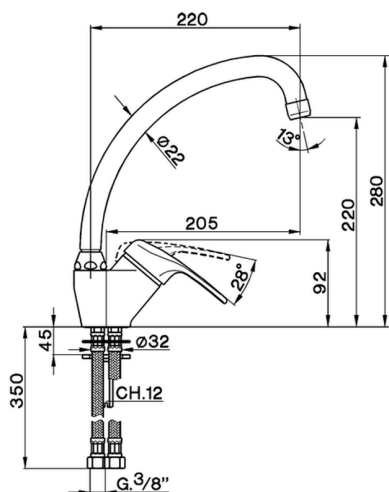

Miscelatore monocomando lavello KITCHEN_EU000520

MODELLO **EU000520**

Miscelatore monocomando lavello, bocca girevole, flex inox G.3/8"

FINITURE DISPONIBILI

21 21 Cromo

CARATTERISTICHE

Ricambio Cartuccia **ZZ95274000**

Cartuccia Monocomando 40 mm

Miscelatore monocomando livello KITCHEN_EU000520

cisal

EU 00052

- Monocomando livello
- Single lever sink mixer
- Einhand-Spültischbatterie
- Mitigeur évier

bar	PORTATA BOCCA DI EROGAZIONE * SPOUT FLOW RATE DURCHFLOSS WANNENEINLAUF DEBIT BEC DEVERSEUR l/min.
0,5	6
1	8
2	11.5
3	13.5
4	16
5	17.5