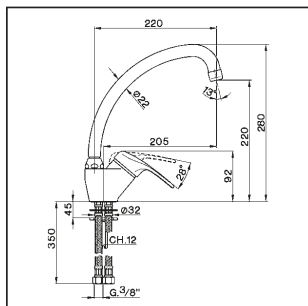

Cartuccia Monocomando 40 mm

Miscelatore monocomando livello KITCHEN_EU000520

cisal

EU 00052

- Monocomando livello
- Single lever sink mixer
- Einhand-Spültischbatterie
- Mitigeur évier

bar	PORTATA BOCCA DI EROGAZIONE * SPOUT FLOW RATE DURCHFLOSS WANNENEINLAUF DEBIT BEC DEVERSEUR l/min.
0,5	6
1	8
2	11.5
3	13.5
4	16
5	17.5

NR.	DESCRIZIONE DESCRIPTION BESCHREIBUNG DESCRIPTION	N. CODICE CODE NO. WERKSNR. NR. CODE	NR.	DESCRIZIONE DESCRIPTION BESCHREIBUNG DESCRIPTION	N. CODICE CODE NO. WERKSNR. NR. CODE	NR.	DESCRIZIONE DESCRIPTION BESCHREIBUNG DESCRIPTION	N. CODICE CODE NO. WERKSNR. NR. CODE
1	Lever monocomando "EU" Lever "EU" Hébel "EU" Lévier "EU"	ZZ 92857 0	5	Set installazione monocomando monoforo Installation set single hole Befestigungsset Set installation	ZZ 92851 0	7-3	Giotta 3/4" es.29 Ø19,5 Nut 3/4" Ø19,5 Mutter 3/4" Ø19,5 Erou 3/4" Ø19,5	ZZ 92615 0
1-1	Grano punta piano inox M.6x6 Screw-stainless steel M.6x6 Meterschraube M.6x6 Vis speciale inox M.6x6	ZZ 92645 0	5-1	Guarnizione fibra 3/8" Gasket rubber 3/8" Fiberdichtung 3/8" Joint en fibre 3/8"	ZZ 92696 0			
1-2	Placchetta per leva Cap for lever Abdeckkeppe für Hébel Plaquelette levier	ZZ 92710 0	6	Flexibile M.11x1 3/8" L.365 Flex M.11x1 3/8" L.365 Anschlussschlauch M.11x1 3/8" L.365 Flex M.11x1 3/8" L.365	ZZ 92842 0			
2	Copri cartuccia con ideogrammi Escutcheon cartridge with ideogram Abdeckkeppe mit Ideogramm Couvere cartouche avec ideogramme	ZZ 92716 0	7	Canna alla Ø22 interasse 220 Swinging spout 220 Ø22 Auslauf-Rohr-U-220 Ø22 Bec orientable 220 Ø22	ZZ 92905 0			
3	Calotta bloccaggio cartuccia piccola Nut for mixing valve small Mutter für Kartusche Erou pour cartouche	ZZ 92603 0	7-1	Aeratore M.22x1 1A Mousseur M.22x1 1A Perlator M.22x1 1A Mousseur M.22x1 1A	ZZ 92835 0			
4	Cartuccia monocomando Mixing valve Kartusche Cartouche mitigeurs	ZZ 95273 0	7-2	Cartuccia per aeratore M. 22x1 Mousseur cartridge M.22x1 Kart./Perlator M.22x1 Cartouche x mousseur M.22x1	ZZ 92708 0			