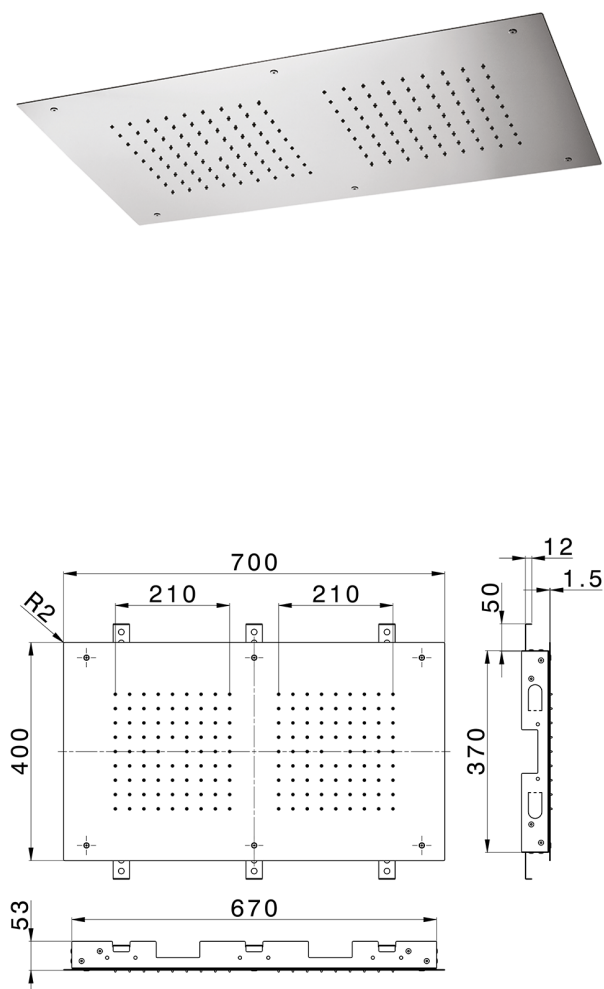

Soffione a soffitto 700x400 mm ZEN SHOWER_ZS0S0210

MODELLO **ZS0S0210**

Soffione a soffitto 700x400 mm, funzione 2 uscite pioggia, acciaio inox AISI 304

FINITURE DISPONIBILI

- **D1** D1 Inox Spazzolato
- **40** 40 Nero Opaco
- **4Q** 4Q Bianco Opaco
- **D2** D2 Inox Lucido

CARATTERISTICHE

2026-07-03