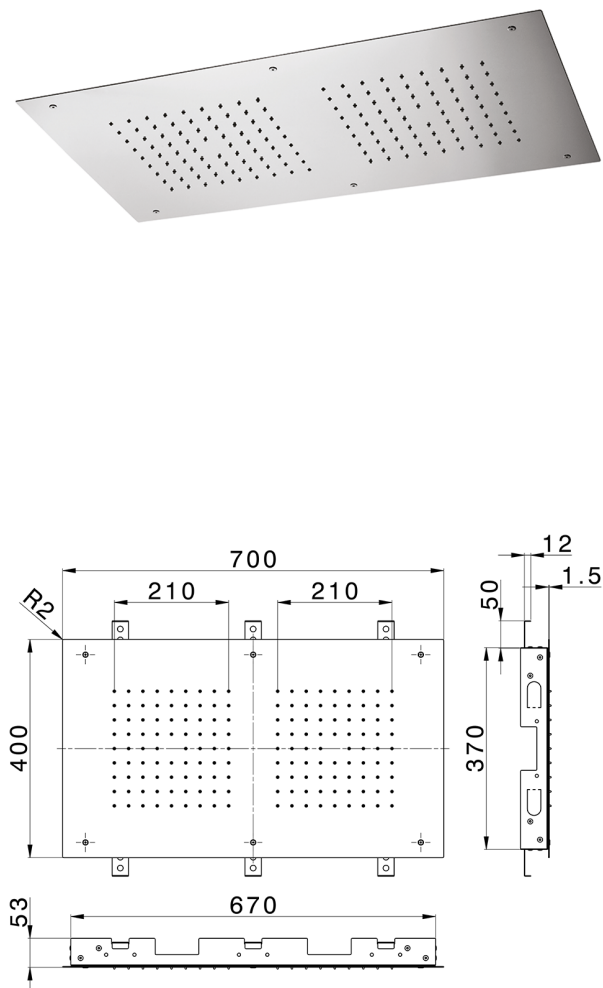

Soffione a soffitto 700x400 mm ZEN SHOWER_ZS0S0210

MODELLO **ZS0S0210**

Soffione a soffitto 700x400 mm, funzione 2 uscite pioggia, acciaio inox AISI 304

FINITURE DISPONIBILI

- **D1** D1 Inox Spazzolato
- **40** 40 Nero Opaco
- **4Q** 4Q Bianco Opaco
- **D2** D2 Inox Lucido

CARATTERISTICHE

2026-07-02