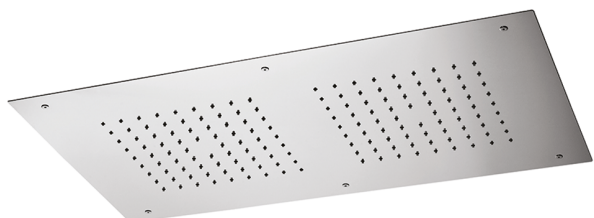

Soffione a soffitto 700x400 mm ZEN SHOWER_ZS0S0210

MODELLO **ZS0S0210**

Soffione a soffitto 700x400 mm, funzione 2 uscite pioggia, acciaio inox AISI 304

FINITURE DISPONIBILI

-  **D1** D1 Inox Spazzolato
-  **40** 40 Nero Opaco
-  **4Q** 4Q Bianco Opaco
-  **D2** D2 Inox Lucido