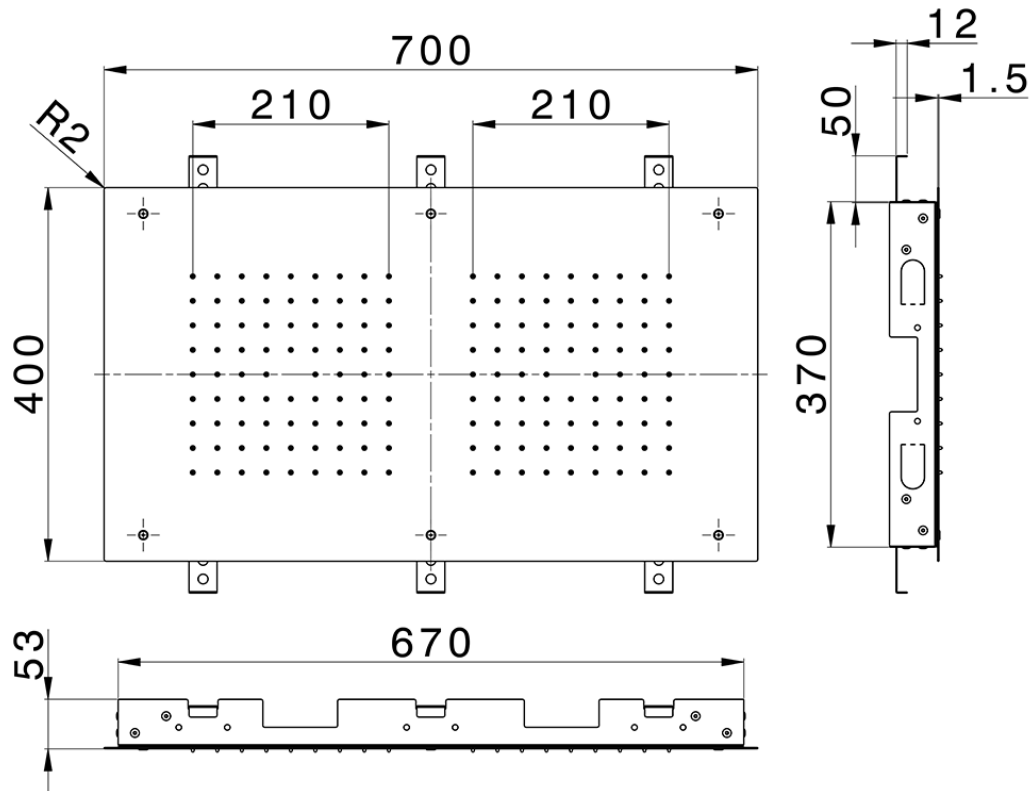

Soffione a soffitto 700x400 mm ZEN SHOWER_ZS0S0210

ZS0S0210

<https://www.cisal.it/soffione-a-soffitto-700x400-mm-zen-shower-zs0s0210>

2026-07-02