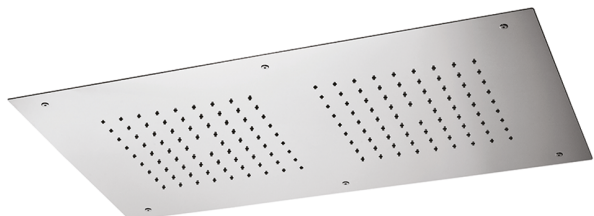

## Soffione a soffitto 700x400 mm ZEN SHOWER\_ZS0S0210

MODELLO **ZS0S0210**

Soffione a soffitto 700x400 mm, funzione 2 uscite pioggia, acciaio inox AISI 304

FINITURE DISPONIBILI

-  **D1** D1 Inox Spazzolato
-  **40** 40 Nero Opaco
-  **4Q** 4Q Bianco Opaco
-  **D2** D2 Inox Lucido