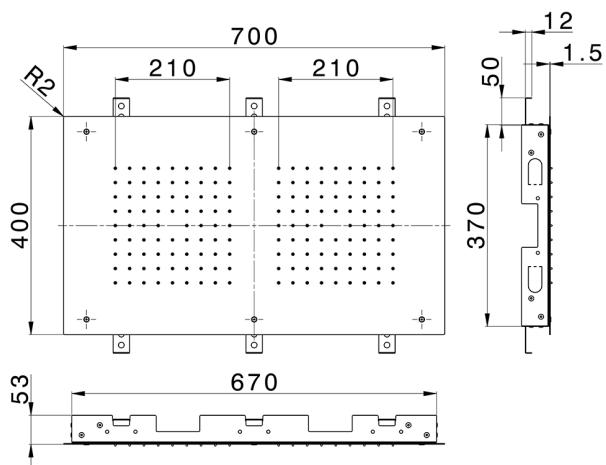

FINITURE DISPONIBILI

- **D1** D1 Inox Spazzolato
- **40** 40 Nero Opaco
- **4Q** 4Q Bianco Opaco
- **D2** D2 Inox Lucido

CARATTERISTICHE