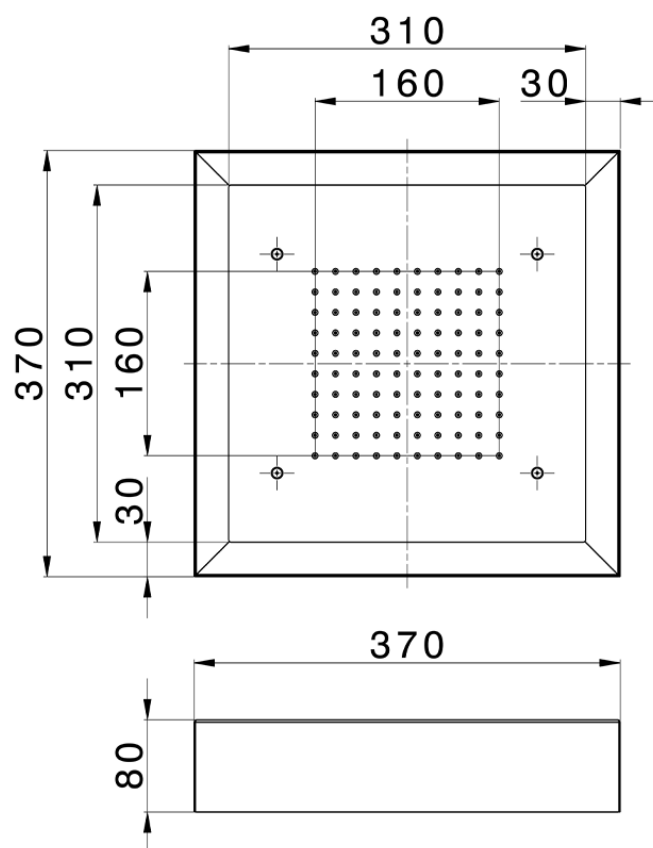

**Soffione a soffitto con cromoterapia 370x370 mm ZEN SHOWER\_ZS0C0195**

ZS0C0195

<https://www.cisal.it/soffione-a-soffitto-con-cromoterapia-370x370-mm-zen-shower-zs0c0195>

2026-07-02