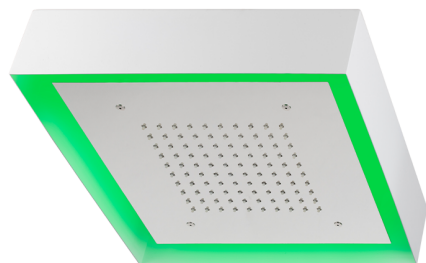

Soffione a soffitto con cromoterapia 370x370 mm ZEN SHOWER_ZS0C0195

MODELLO **ZS0C0195**

Soffione a soffitto con cromoterapia 370x370 mm, con carter esterno bianco, funzioni pioggia, cromoterapia, con pulsantiera ad incasso, acciaio inox AISI 304

FINITURE DISPONIBILI

-  **D1** D1 Inox Spazzolato
-  **40** 40 Nero Opaco
-  **4Q** 4Q Bianco Opaco
-  **D2** D2 Inox Lucido

CARATTERISTICHE

2026-07-03