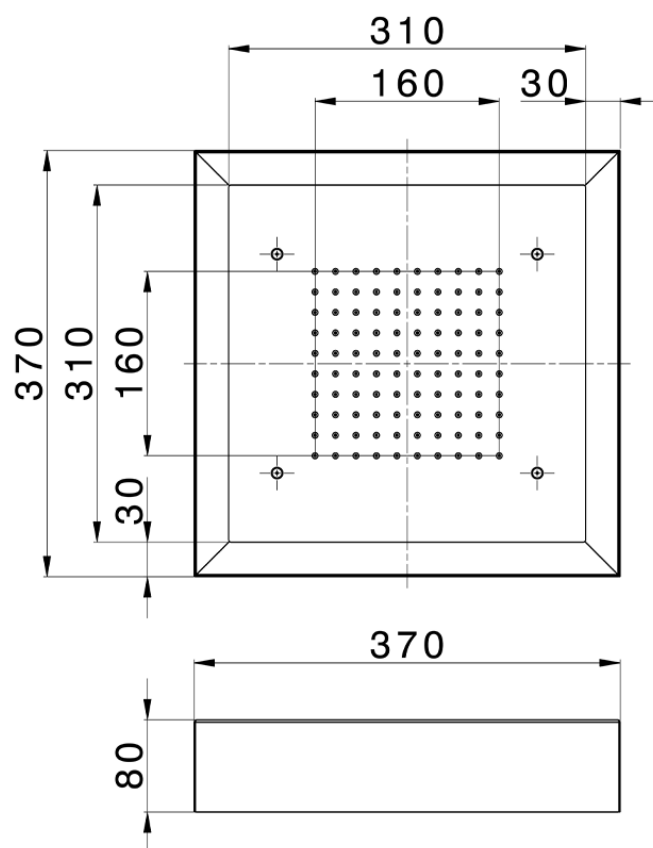

Soffione a soffitto con cromoterapia 370x370 mm ZEN SHOWER_ZS0C0195

ZS0C0195

<https://www.cisal.it/soffione-a-soffitto-con-cromoterapia-370x370-mm-zen-shower-zs0c0195>

2026-07-02