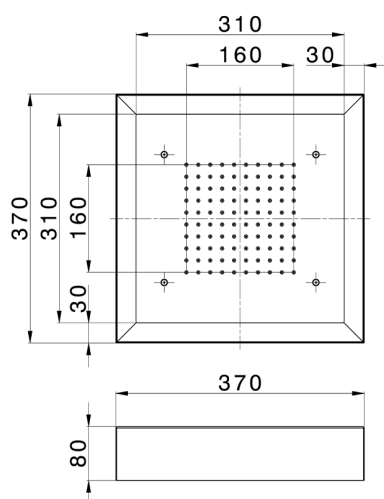

## Soffione a soffitto con cromoterapia 370x370 mm ZEN SHOWER\_ZS0C0195

MODELLO **ZS0C0195**

Soffione a soffitto con cromoterapia 370x370 mm, con carter esterno bianco, funzioni pioggia, cromoterapia, con pulsantiera ad incasso, acciaio inox AISI 304