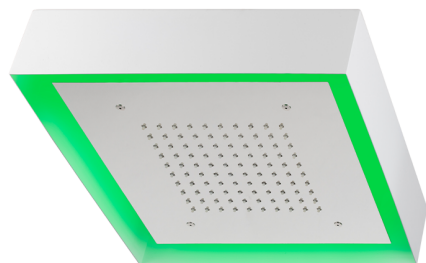

## Soffione a soffitto con cromoterapia 370x370 mm ZEN SHOWER\_ZS0C0195

MODELLO **ZS0C0195**

Soffione a soffitto con cromoterapia 370x370 mm, con carter esterno bianco, funzioni pioggia, cromoterapia, con pulsantiera ad incasso, acciaio inox AISI 304

### FINITURE DISPONIBILI

-  **D1** D1 Inox Spazzolato
-  **40** 40 Nero Opaco
-  **4Q** 4Q Bianco Opaco
-  **D2** D2 Inox Lucido