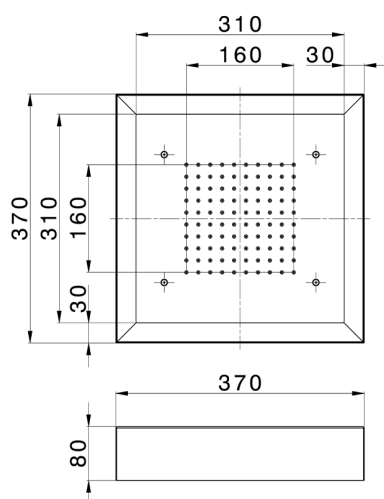

Soffione a soffitto con cromoterapia 370x370 mm ZEN SHOWER_ZS0C0195

MODELLO **ZS0C0195**

Soffione a soffitto con cromoterapia 370x370 mm, con carter esterno bianco, funzioni pioggia, cromoterapia, con pulsantiera ad incasso, acciaio inox AISI 304