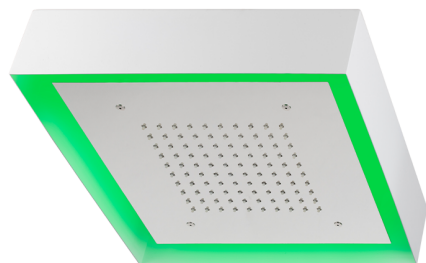

Soffione a soffitto con cromoterapia 370x370 mm ZEN SHOWER_ZS0C0195

MODELLO **ZS0C0195**

Soffione a soffitto con cromoterapia 370x370 mm, con carter esterno bianco, funzioni pioggia, cromoterapia, con pulsantiera ad incasso, acciaio inox AISI 304

FINITURE DISPONIBILI

-  **D1** D1 Inox Spazzolato
-  **40** 40 Nero Opaco
-  **4Q** 4Q Bianco Opaco
-  **D2** D2 Inox Lucido

CARATTERISTICHE

2026-07-02